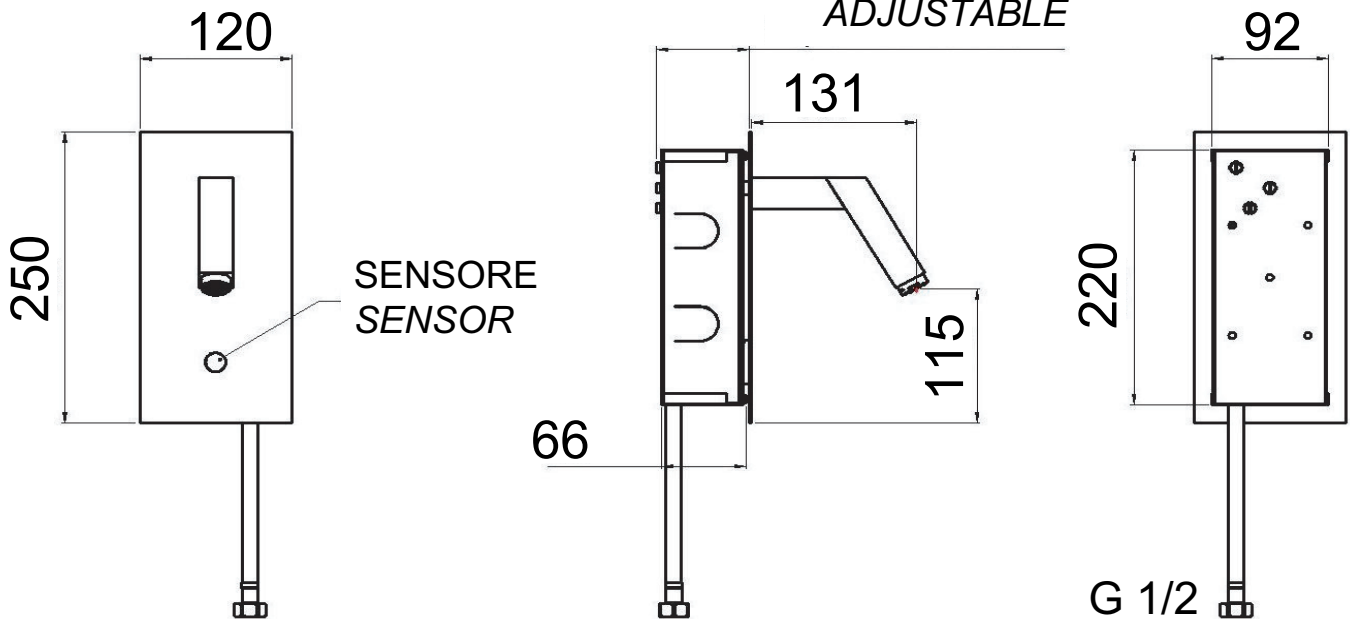

ART. COD.

SE 28

SENSORE
SENSOR

74/89
REGOLABILE
ADJUSTABLE

MATERIALI / MATERIALS

OTTONE CROMATO / CHROME PLATED BRASS

CROMATURA / CHROME PLATING

UNI EN 248