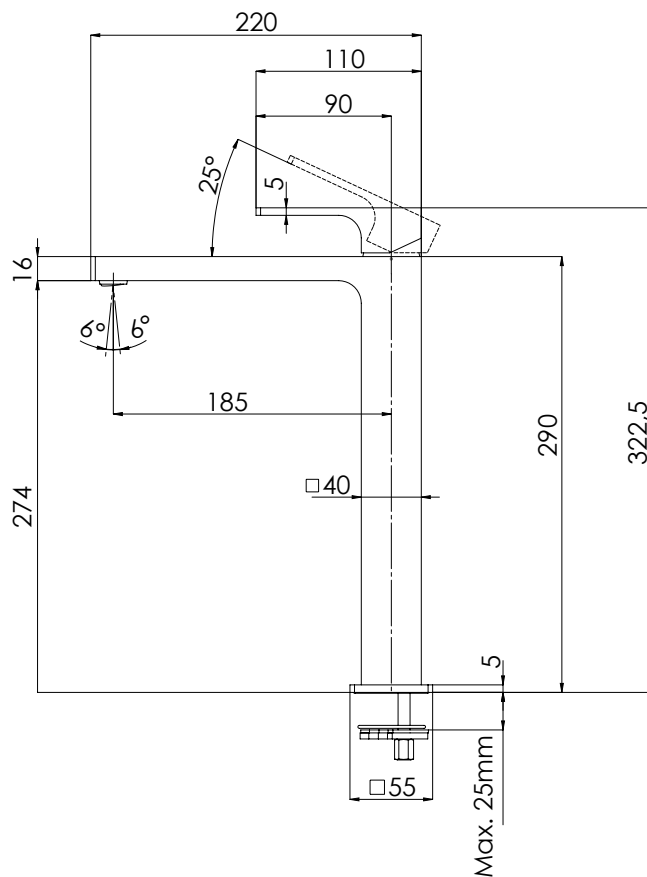

REMER

RUBINETTERIE

SERIE
SERIES

ABSOLUTE

CODICE
CODE

AU 11 L

IMMAGINE - IMAGE

SCHEMA TECNICA - TECHNICAL FEATURES

DESCRIZIONE - DESCRIPTION

Miscelatore monocomando alto per lavabo senza scarico.

Single-lever basin high mixer without waste.

CARATTERISTICHE - FEATURES

Disponibile in Finitura
Available in Finishing

Perfect Tune
Perfect Tune