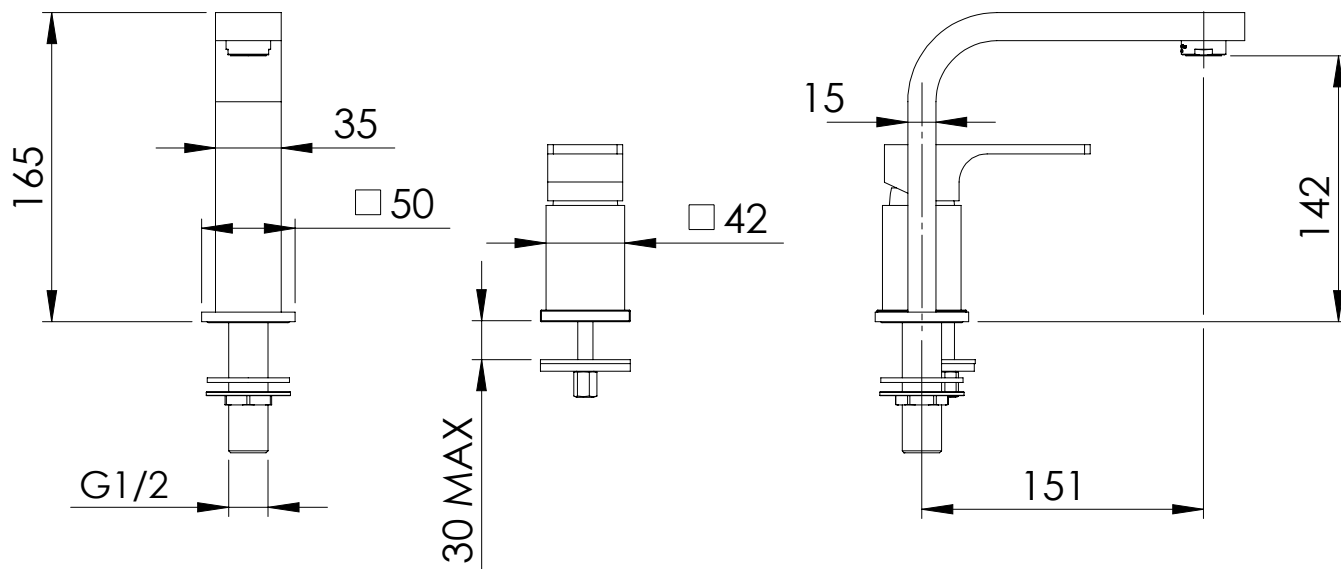

REMER

RUBINETTERIE

SERIE
SERIES

ABSOLUTE

CODICE
CODE

AU57

IMMAGINE - IMAGE

DESCRIZIONE - DESCRIPTION

Miscelatore monocomando lavabo due fori.

Two holes single-lever washbasin mixer.

SCHEDA TECNICA - TECHNICAL FEATURES

CARATTERISTICHE - FEATURES

Disponibile in Finitura
Available in Finishing

FINITURE - FINISHING