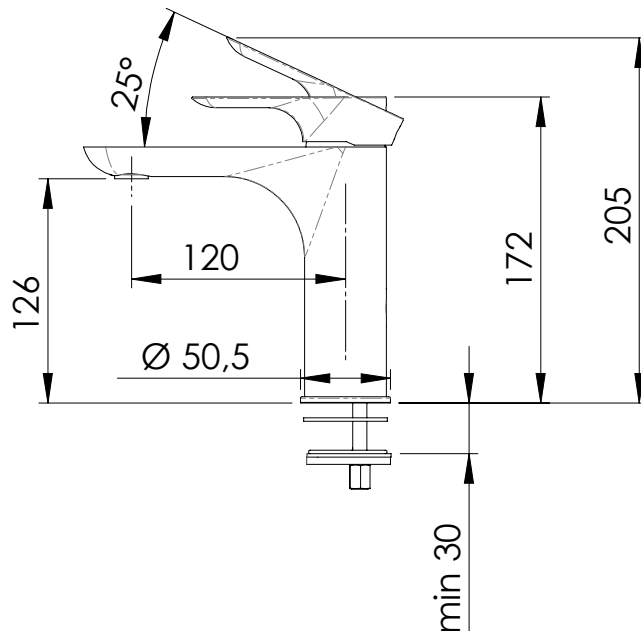

REMER

RUBINETTERIE

SERIE
SERIES

INFINITY

CODICE
CODE

I 12

IMMAGINE - IMAGE

SCHEMA TECNICA - TECHNICAL FEATURES

DESCRIZIONE - DESCRIPTION

Miscelatore monocomando lavabo senza scarico e senza foro sul corpo.

Single-lever basin mixer without waste and without body hole.

CARATTERISTICHE - FEATURES

Disponibile in Finitura
Available in Finishing