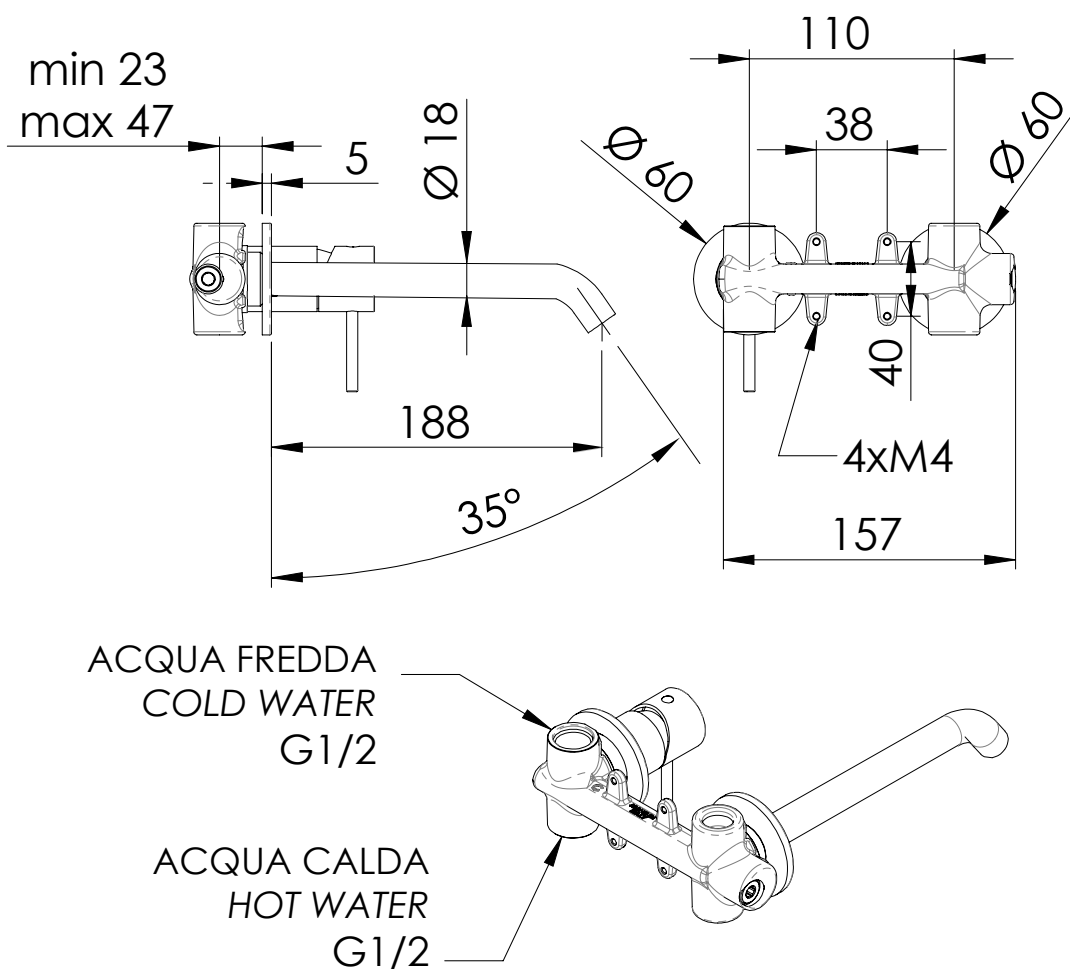

REMER

RUBINETTERIE

SERIE
SERIES

X STYLE

CODICE
CODE

X 15 P L

IMMAGINE - IMAGE

DESCRIZIONE - DESCRIPTION

Miscelatore monocomando lavabo da incasso in ottone cromato, bocca 19 cm.

Built-in basin single-lever mixer in chrome plated brass, cm 19 spout.

SCHEDA TECNICA - TECHNICAL FEATURES

CARATTERISTICHE - FEATURES