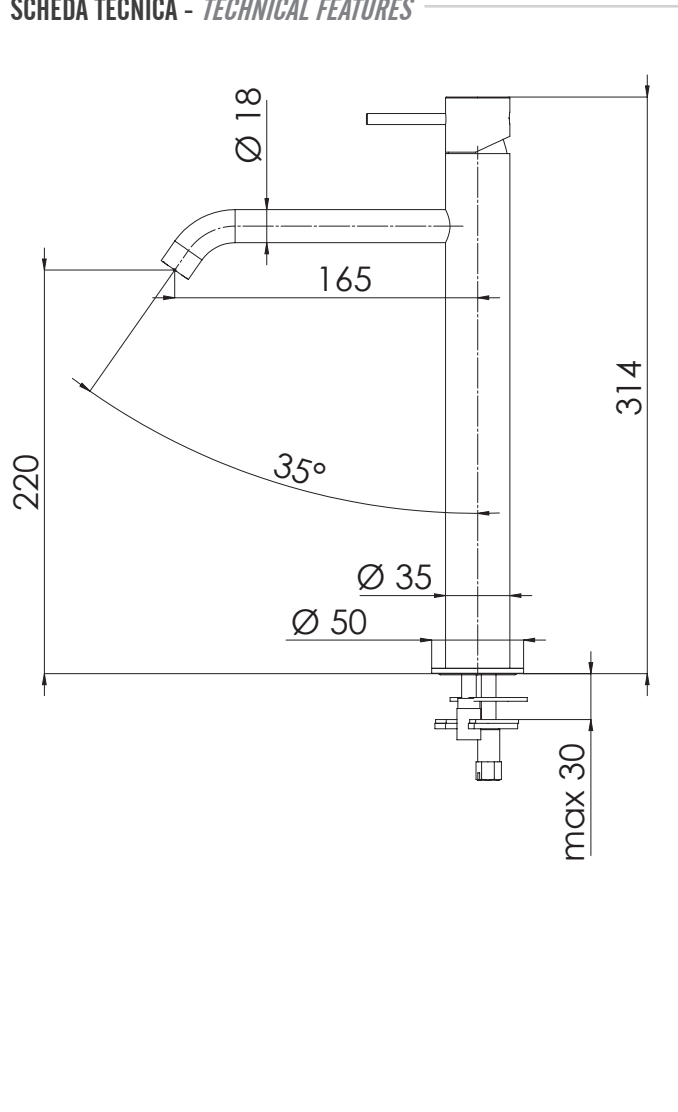

REMER

RUBINETTERIE

SERIE
SERIES

X STYLE

CODICE
CODE

X 10 L XL

IMMAGINE - IMAGE

SCHEMA TECNICA - TECHNICAL FEATURES

DESCRIZIONE - DESCRIPTION

Miscelatore monocomando alto per lavabo, con scarico click-clack e troppo pieno.

Single-lever basin high mixer with "click-clack" waste and overflow.

CARATTERISTICHE - FEATURES

Disponibile in Finitura
Available in Finishing