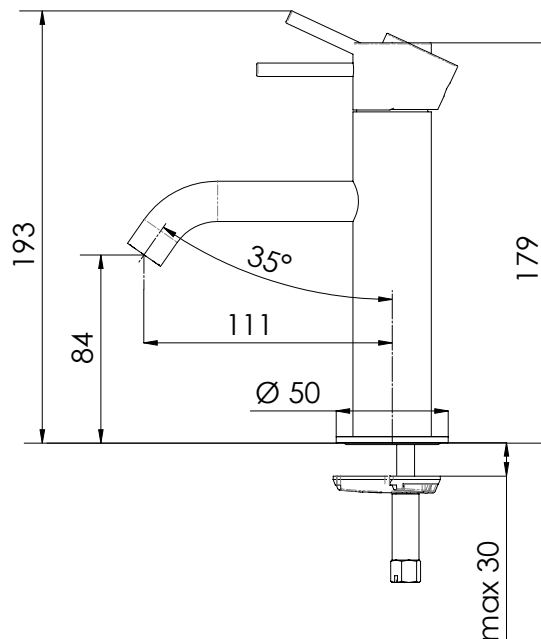

REMER

RUBINETTERIE

SERIE
SERIES

X STYLE

CODICE
CODE

X 12

IMMAGINE - IMAGE

SCHEMA TECNICA - TECHNICAL FEATURES

DESCRIZIONE - DESCRIPTION

Miscelatore monocomando lavabo senza scarico e senza foro sul corpo.

Single-lever basin mixer without waste and without body hole.

CARATTERISTICHE - FEATURES

Disponibile in Finitura
Available in Finishing