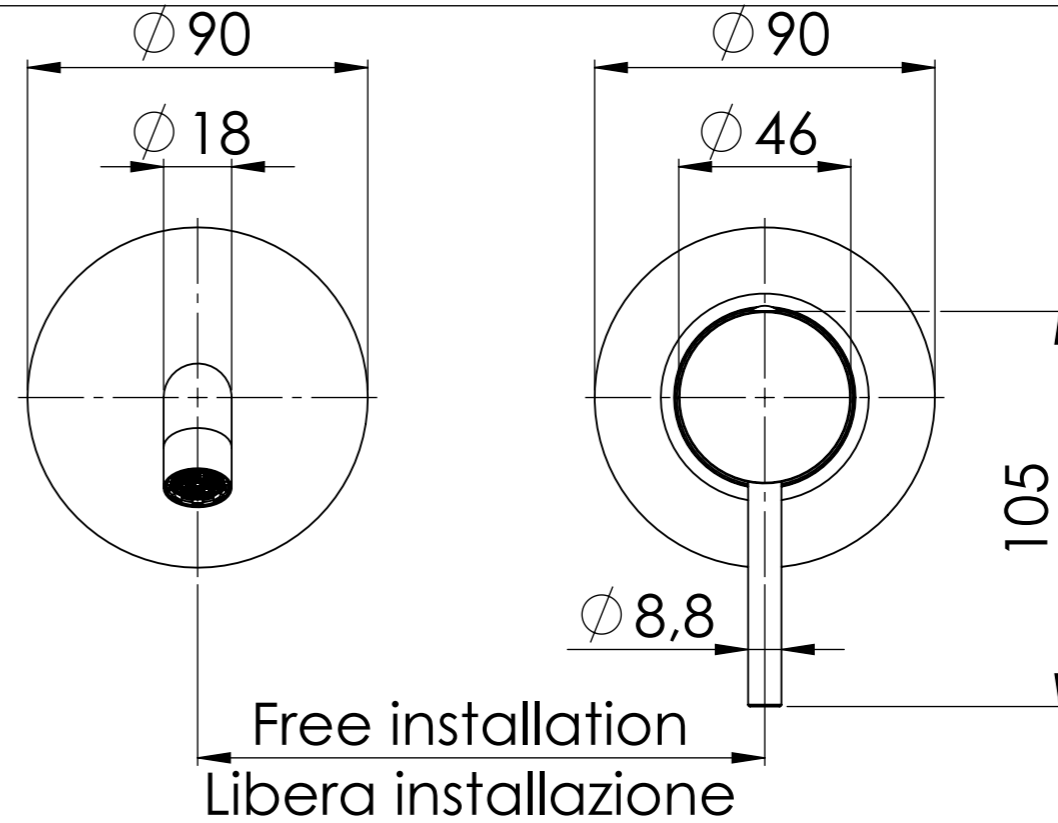

Descrizione: Miscelatore monocomando lavabo da incasso con bocca 19cm, piastre separate Ø90 in libera installazione

Description: Built-in basin single-lever mixer with spout 19cm, separated flanges Ø90, free installation