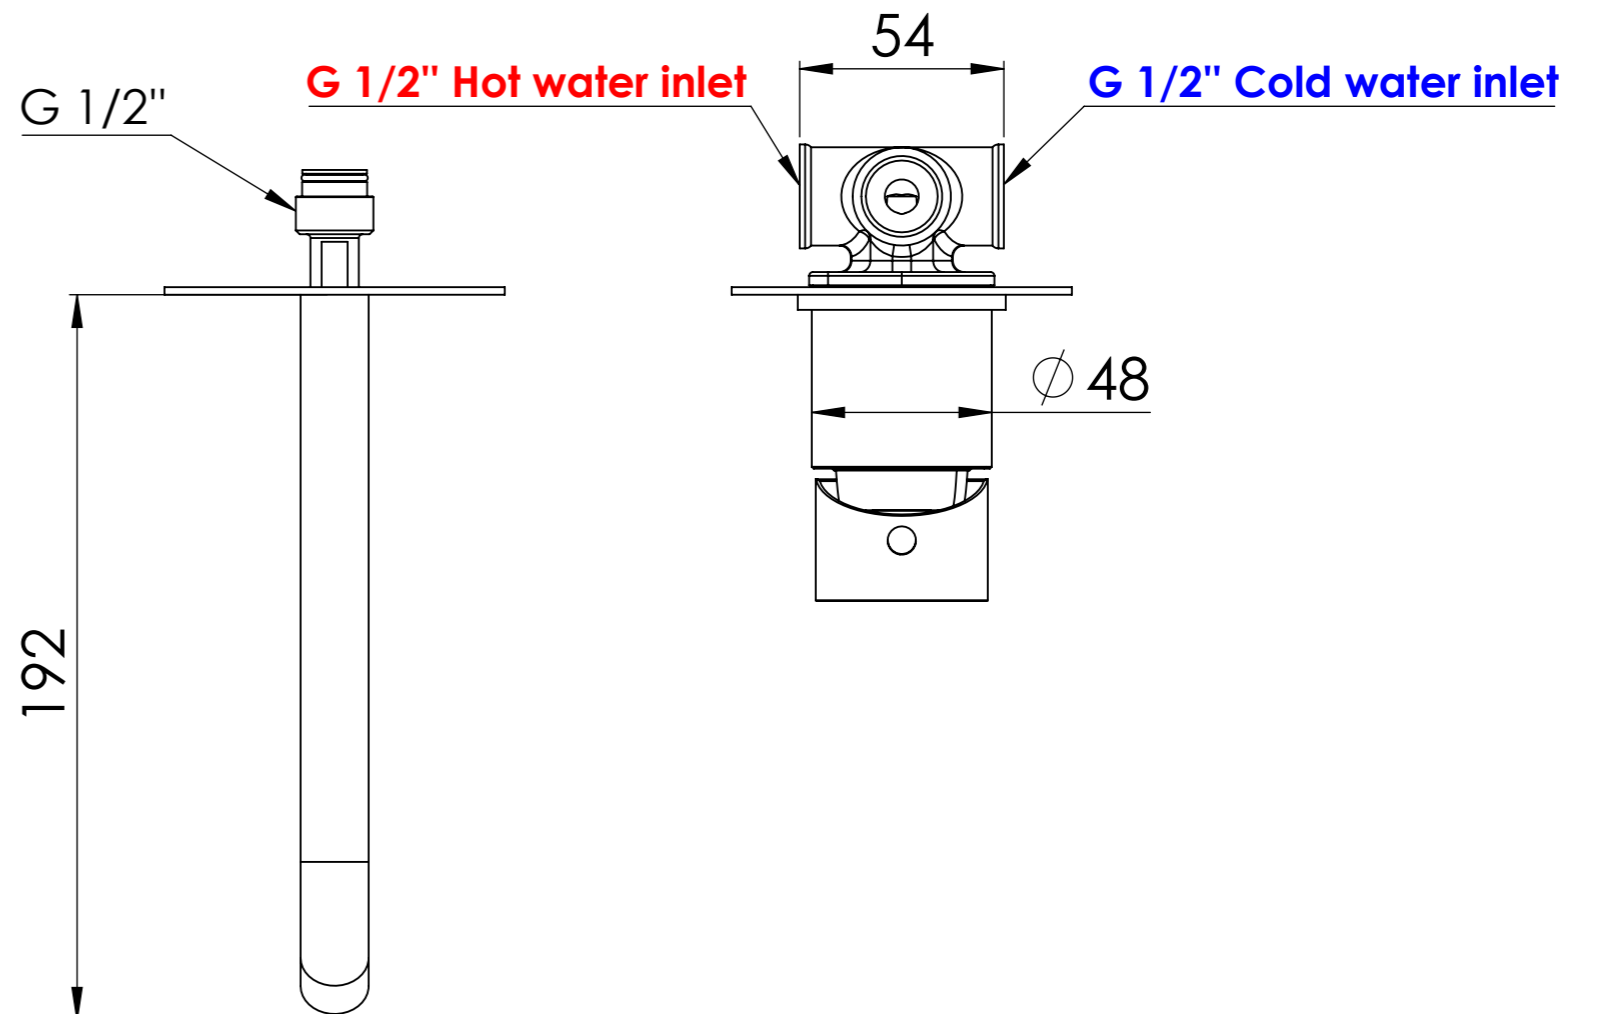

Descrizione: Miscelatore monocomando lavabo da incasso con bocca 19cm, piastre separate Ø90 in libera installazione

Description: Built-in basin single-lever mixer with spout 19cm, separated flanges Ø90, free installation