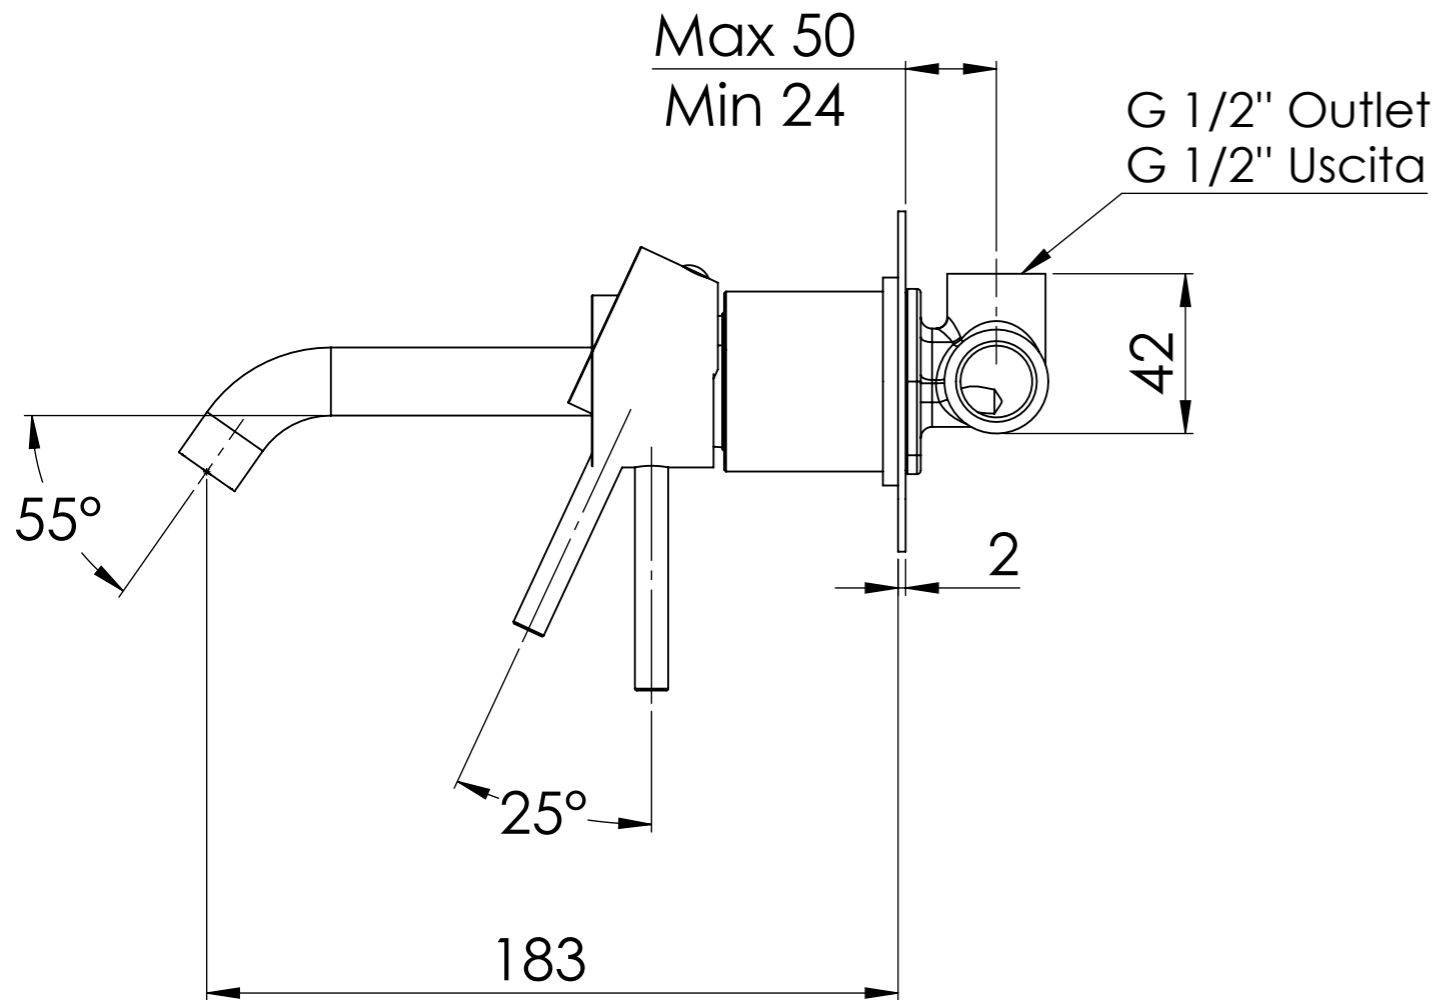

Descrizione: Miscelatore monocomando lavabo da incasso con bocca 19cm, piastre separate Ø90 in libera installazione

Description: Built-in basin single-lever mixer with spout 19cm, separated flanges Ø90, free installation

Non incluso/Not included

Ricambi/Spare parts:

- Cartridge: R52
- Aerator: 83F165

Prolunghe/Extensions:

- Mixing: N92PROL