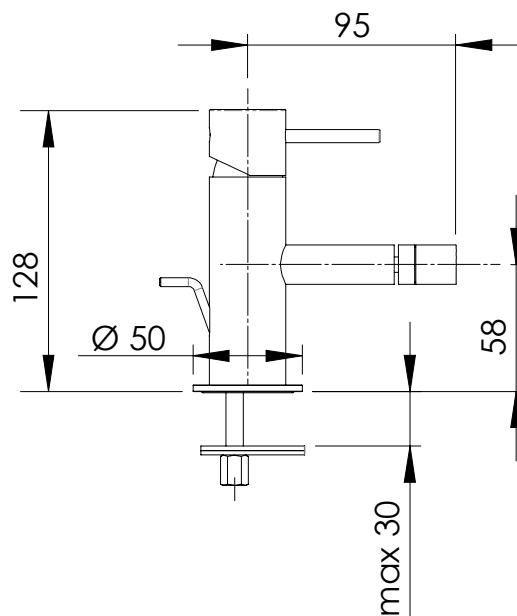

REMER

RUBINETTERIE

SERIE
SERIES

X STYLE

CODICE
CODE

X 20

IMMAGINE - IMAGE

SCHEMA TECNICA - TECHNICAL FEATURES

DESCRIZIONE - DESCRIPTION

Miscelatore monocomando bidet con scarico.

Single-lever bidet mixer with pop-up waste.

CARATTERISTICHE - FEATURES

Disponibile in Finitura
Available in Finishing

Con scarico
With pop-up waste