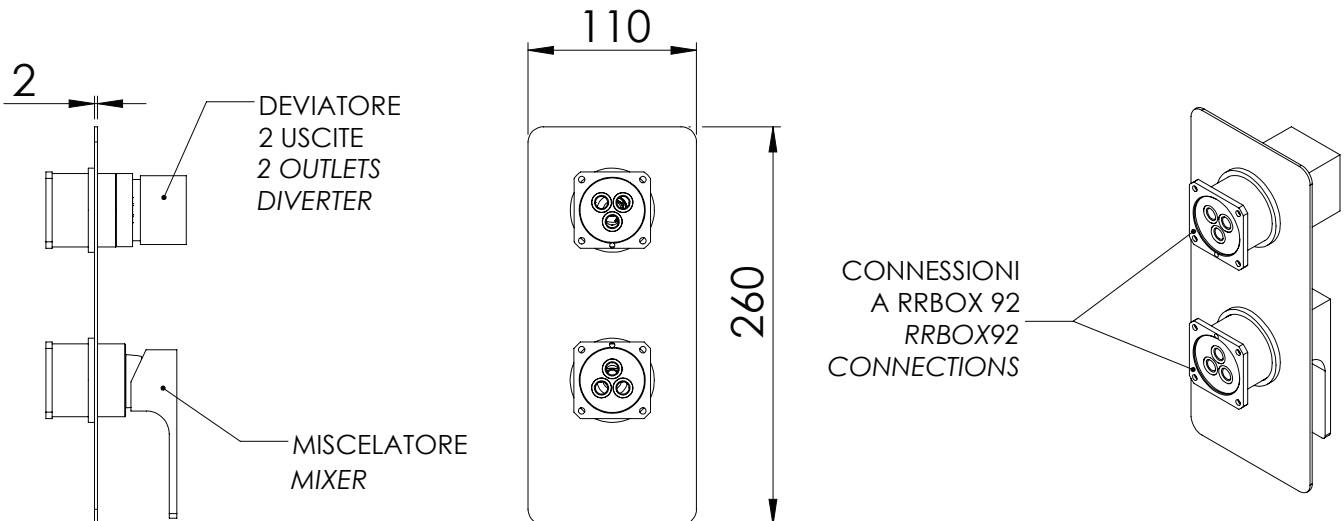

REMER

RUBINETTERIE

SERIE
SERIES

BOX INCASSO

BUILT-IN BOX

AU92KB

CODICE
CODE

IMMAGINE - IMAGE

DESCRIZIONE - DESCRIPTION

Miscelatore per BOX a incasso a 2 vie, vasca-doccia, SERIE ABSOLUTE, con deviatore a due posizioni, su piastra unica, cartuccia Ø 35, da abbinare al box incasso art. RR BOX 92.

2-ways Mixer for BUILT-IN BOX, Bath-shower, ABSOLUTE Series, with 2 positions diverter on single flange, Ø 35 cartridge, to be combined with the built-in box art. RR BOX 92.

SCHEDA TECNICA - TECHNICAL FEATURES