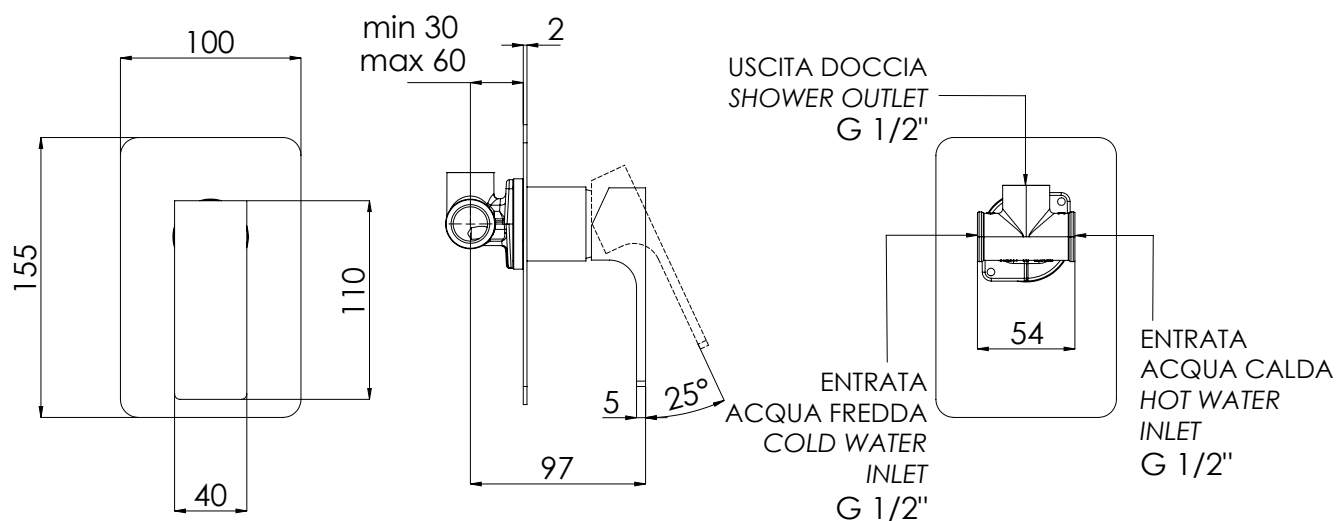

SCHEDA TECNICA - TECHNICAL FEATURES