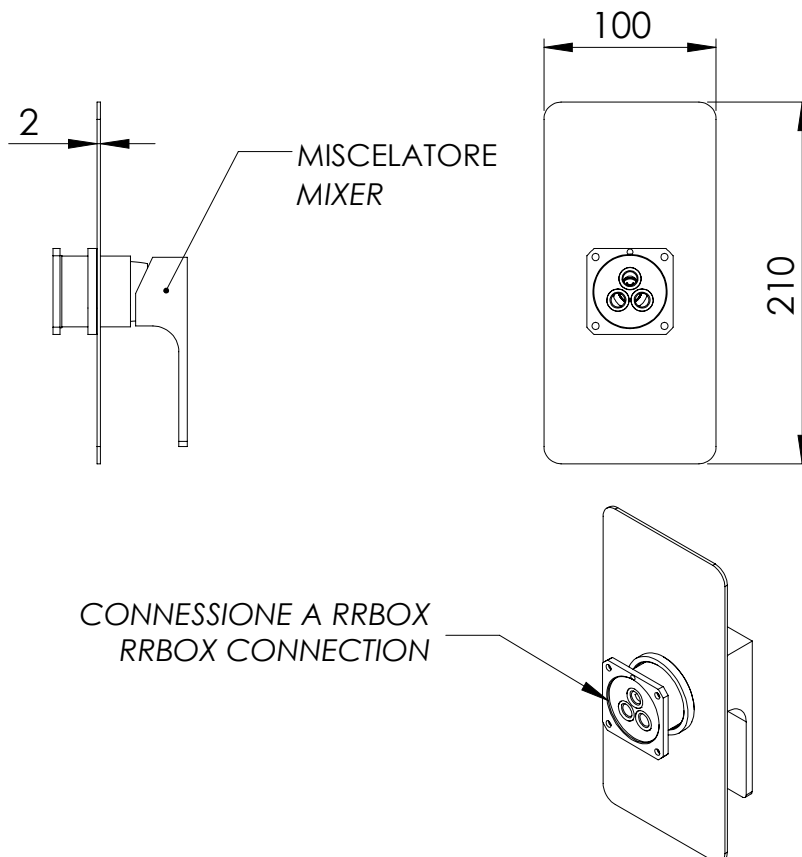

REMER

RUBINETTERIE

SERIE
SERIES

BOX INCASSO BUILT-IN BOX AU30KB

CODICE
CODE

IMMAGINE - IMAGE

DESCRIZIONE - DESCRIPTION

Miscelatore per BOX a incasso a 2 vie, vasca-doccia, serie ABSOLUTE, senza deviatore, da abbinare al box incasso art. RR BOX. Cartuccia Ø 35 mm.

2-ways Mixer for BUILT-IN BOX, bath-shower, ABSOLUTE Series, without diverter, to be combined with the built-in box art. RR BOX. mm Ø 35 cartridge.

SCHEDA TECNICA - TECHNICAL FEATURES

CARATTERISTICHE - FEATURES