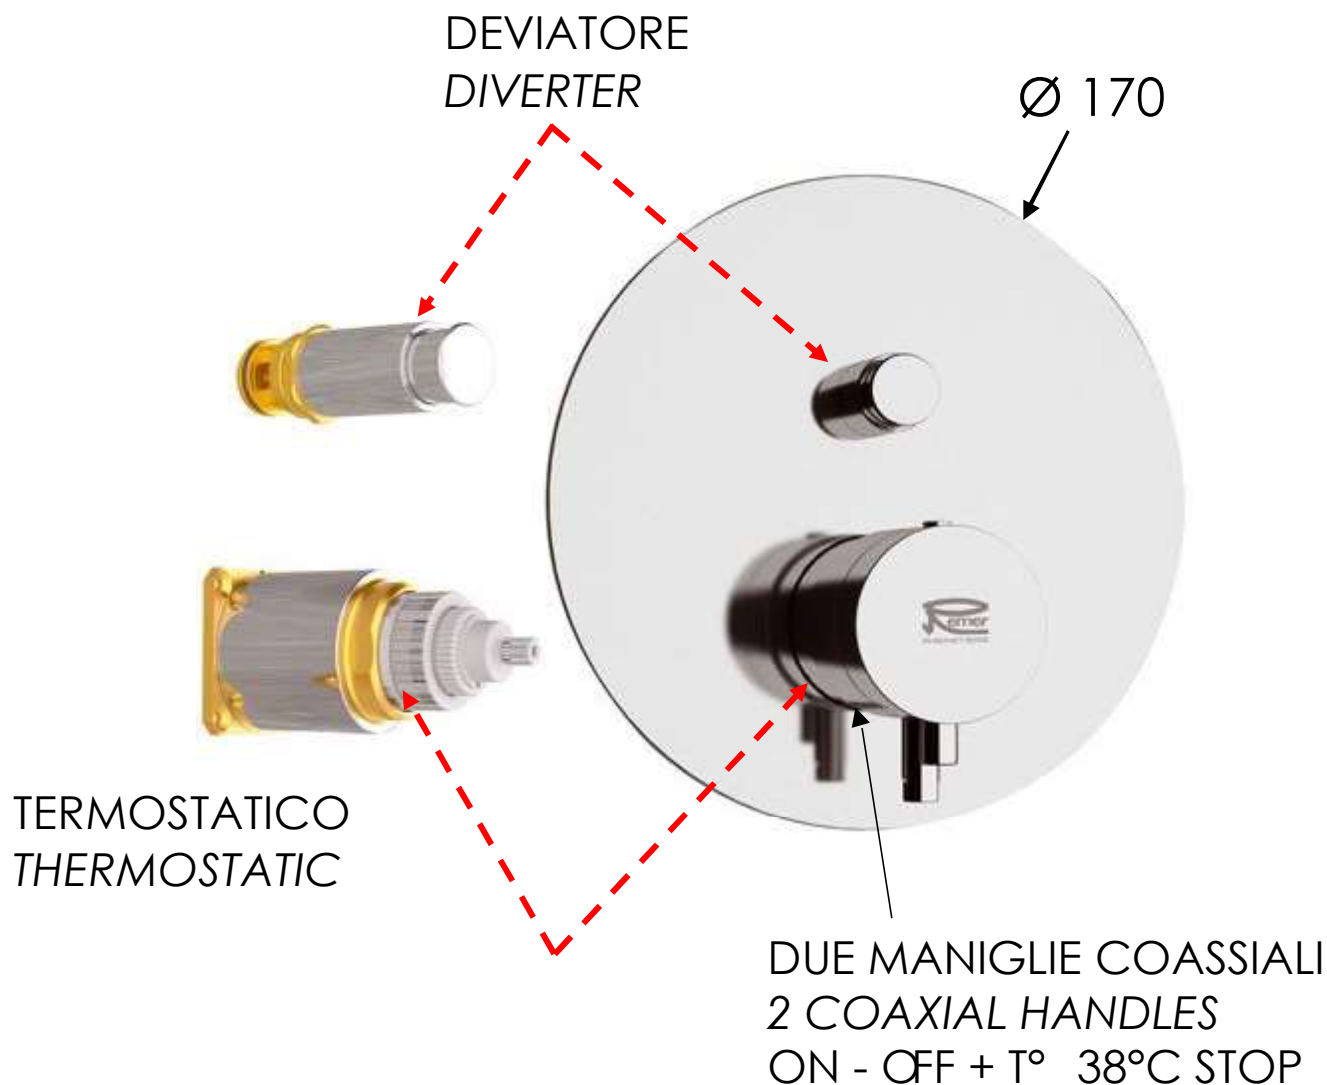

REMER

RUBINETTERIE

SCHEDA TECNICA

TECHNICAL FEATURES

ART. COD.

NT09KB

MATERIALI / MATERIALS

OTTONE CROMATO / CHROME PLATED BRASS

CROMATURA / CHROME PLATING

UNI EN 248

Via Leonardo da Vinci 83 - 20062 Cassano d'Adda (MI) Italy - Tel. +39-0363 364211

info@remer.eu

www.remer.eu