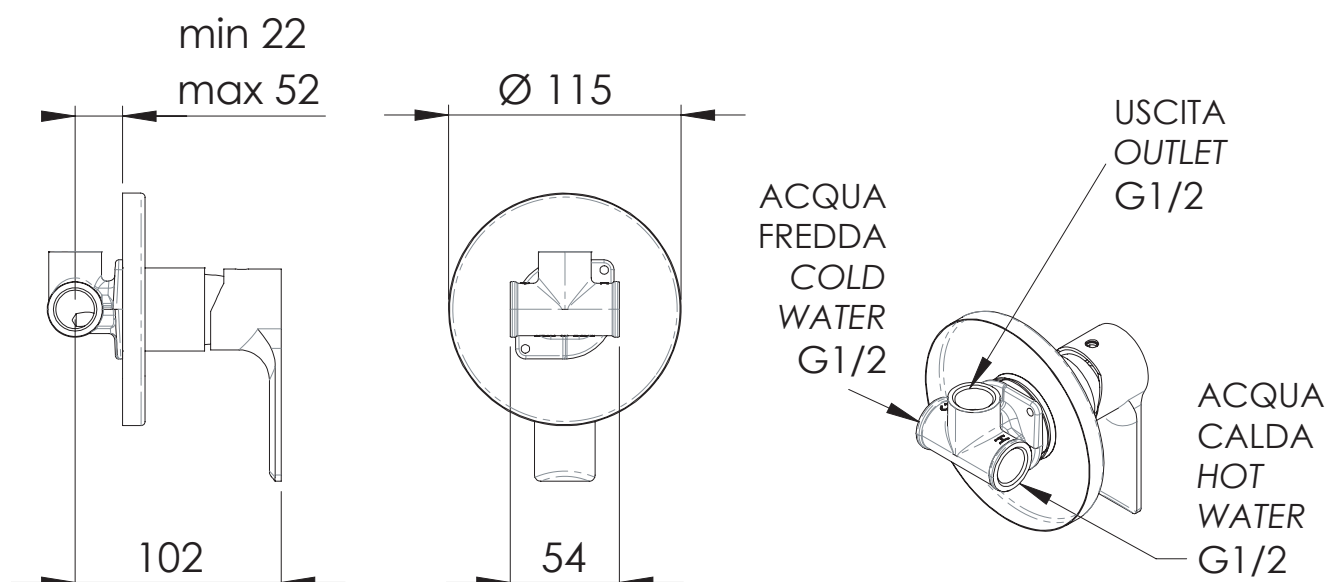

REMER

RUBINETTERIE

SERIE
SERIES

ENERGY

CODICE
CODE

EY30

IMMAGINE - IMAGE

DESCRIZIONE - DESCRIPTION

Miscelatore monocomando vasca/doccia da incasso, senza deviatore.

Built-in single-lever bath / shower mixer, without diverter.

SCHEDA TECNICA - TECHNICAL FEATURES

CARATTERISTICHE - FEATURES

Disponibile in Finitura
Available in Finishing