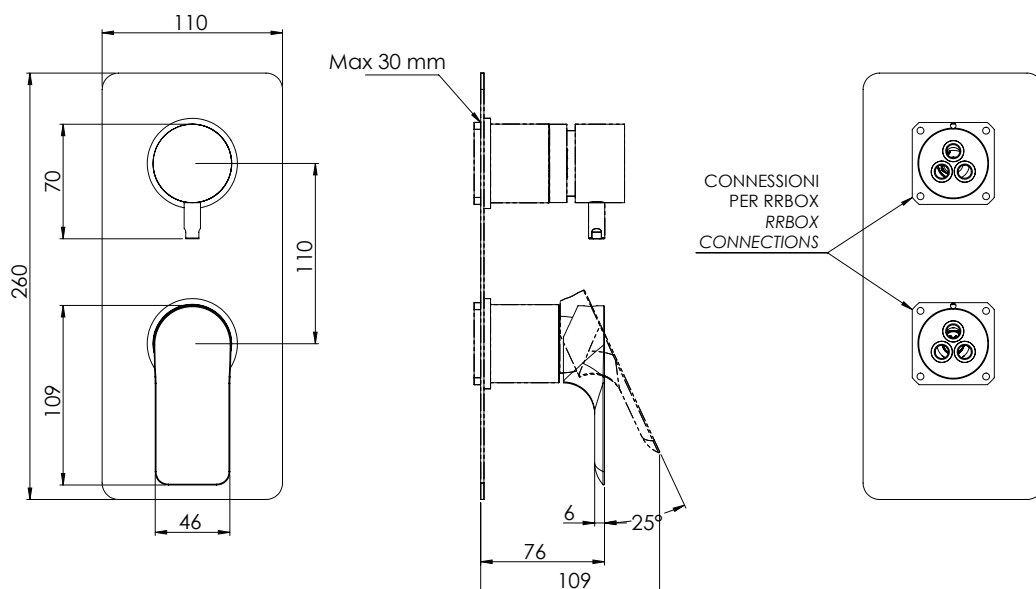

SCHEDA TECNICA - TECHNICAL FEATURES

CARATTERISTICHE - FEATURES

Disponibile in Finitura
Available in Finishing

2 Vie
2 Ways

FINITURE - FINISHING

NO
Nero Opaco
Matt Black

NP
Nichel Spazzolato
Brushed Nickel

DO
Oro Lucido
Shiny Gold

CR
Cromo
Chrome

BO
Bianco Opaco
Matt White

NPO
Nichel Spazzolato Opaco
Matt Brushed Nickel

BG
Oro Spazzolato
Brushed Gold

COMPONENTI - COMPONENTS

REMER Rubinetterie S.p.A.

Via Leonardo Da Vinci, 83 - 20062 Cassano d'Adda (MI) - Italy - Tel. +39 0363 364211 - info@remer.eu - www.remer.eu