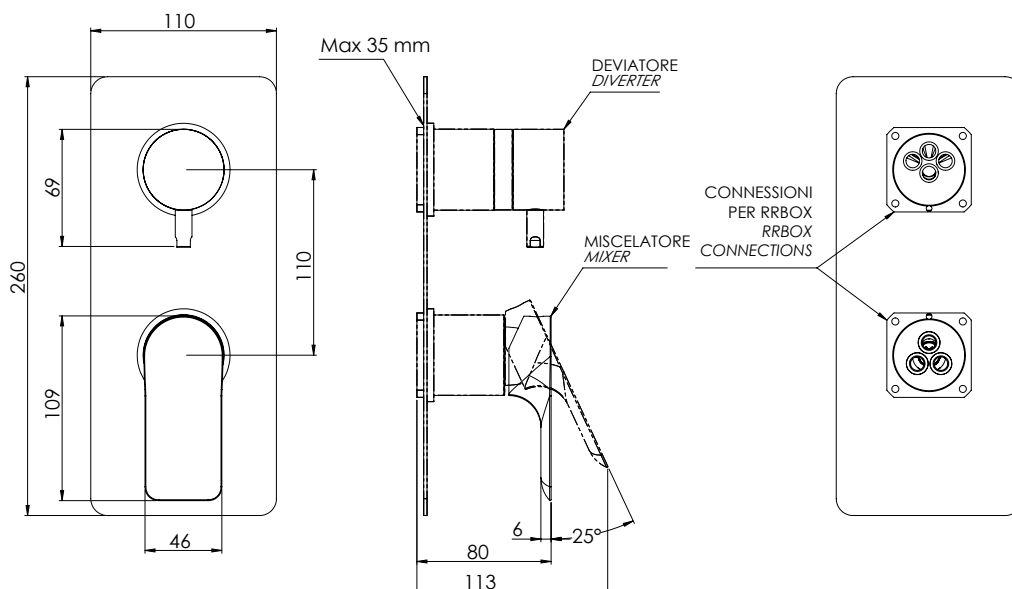

SCHEDA TECNICA - TECHNICAL FEATURES

CARATTERISTICHE - FEATURES

Disponibile in Finitura
Available in Finishing

3 Vie
3 Ways

FINITURE - FINISHING

NO
Nero Opaco
Matt Black

NP
Nichel Spazzolato
Brushed Nickel

DO
Oro Lucido
Shiny Gold

CR
Cromo
Chrome

BO
Bianco Opaco
Matt White

NPO
Nichel Spazzolato Opaco
Matt Brushed Nickel

BG
Oro Spazzolato
Brushed Gold

COMPONENTI - COMPONENTS

REMER Rubinetterie S.p.A.

Via Leonardo Da Vinci, 83 - 20062 Cassano d'Adda (MI) - Italy - Tel. +39 0363 364211 - info@remer.eu - www.remer.eu