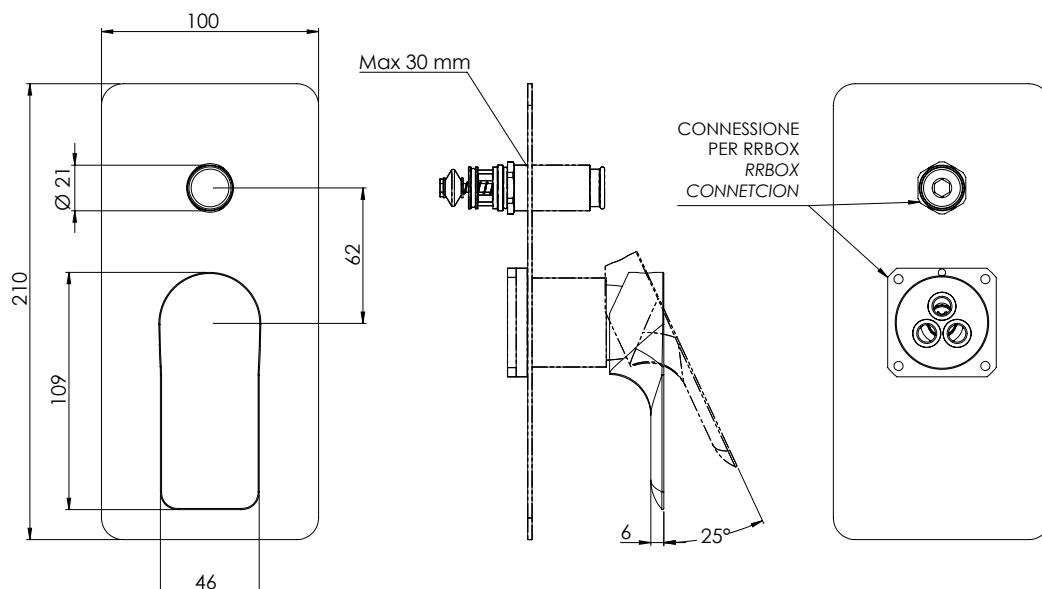

SCHEDA TECNICA - TECHNICAL FEATURES

CARATTERISTICHE - FEATURES

Disponibile in Finitura
Available in Finishing

2 Vie
2 Ways

FINITURE - FINISHING

NO
Nero Opaco
Matt Black

NP
Nichel Spazzolato
Brushed Nickel

DO
Oro Lucido
Shiny Gold

CR
Cromo
Chrome

BO
Bianco Opaco
Matt White

NPO
Nichel Spazzolato Opaco
Matt Brushed Nickel

BG
Oro Spazzolato
Brushed Gold

COMPONENTI - COMPONENTS

REMER Rubinetterie S.p.A.

Via Leonardo Da Vinci, 83 - 20062 Cassano d'Adda (MI) - Italy - Tel. +39 0363 364211 - info@remer.eu - www.remer.eu