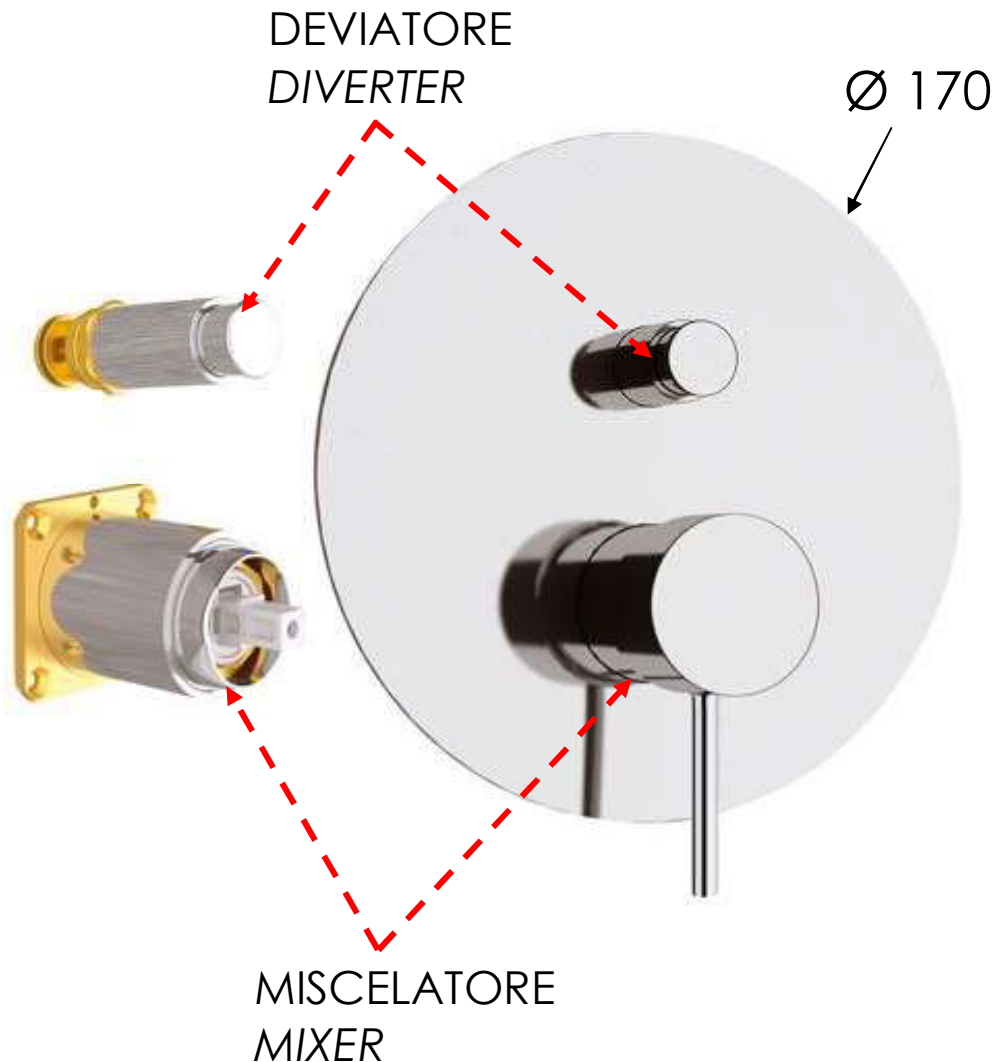

REMER

RUBINETTERIE

SCHEDA TECNICA

TECHNICAL FEATURES

ART. COD.

X09KB

MATERIALI / MATERIALS

OTTONE CROMATO / CHROME PLATED BRASS

CROMATURA / CHROME PLATING

UNI EN 248

Via Leonardo da Vinci 83 - 20062 Cassano d'Adda (MI) Italy - Tel. +39-0363 364211

info@remer.eu www.remer.eu