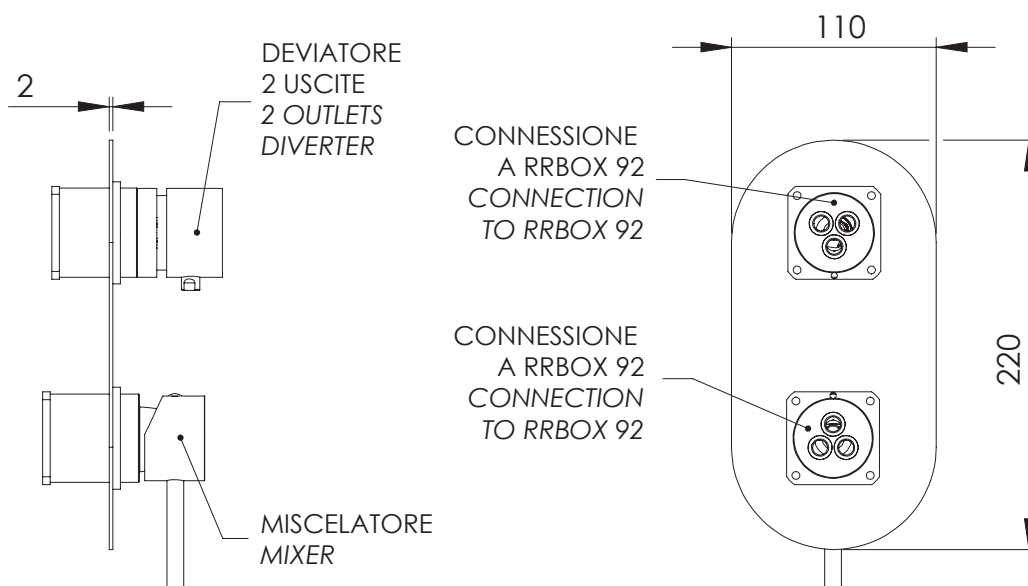

SCHEDA TECNICA - TECHNICAL FEATURES

CARATTERISTICHE - FEATURES

Disponibile in Finitura
Available in Finishing

2 Vie
2 Ways

FINITURE - FINISHING

NO
Nero Opaco
Matt Black

BO
Bianco Opaco
Matt White

NP
Nichel Spazzolato
Brushed Nickel

NPO
Nichel Spazzolato Opaco
Matt Brushed Nickel

DO
Oro Lucido
Shiny Gold

BG
Oro Spazzolato
Brushed Gold

RL
Rame Lucido
Shiny Copper

CFP
Cromo Nero Spazzolato
Brushed Black Chrome

CR
Cromo
Chrome

COMPONENTI - COMPONENTS

REMER Rubinetterie S.p.A.

Via Leonardo Da Vinci, 83 - 20062 Cassano d'Adda (MI) - Italy - Tel. +39 0363 364211 - info@remer.eu - www.remer.eu