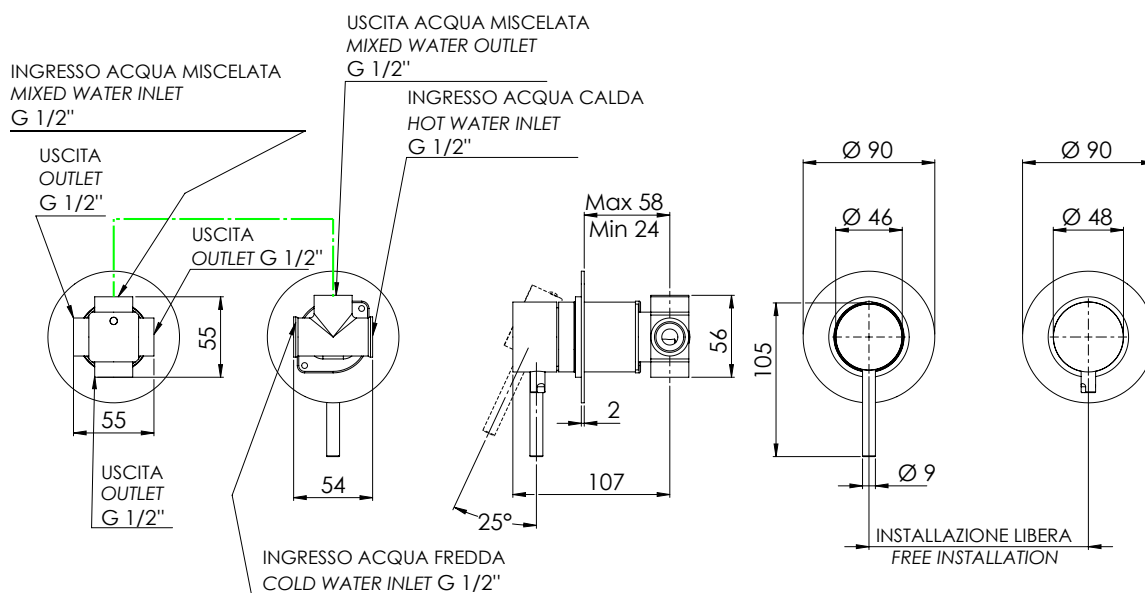

REMER

RUBINETTERIE

SERIE
SERIES

X STYLE

CODICE
CODE

X96D3

IMMAGINE - IMAGE

DESCRIZIONE - DESCRIPTION

Miscelatore e deviatore a 3 vie su piastre separate.

Built-in shower mixer with 3-way diverter on double flange.

SCHEDA TECNICA - TECHNICAL FEATURES

CARATTERISTICHE - FEATURES

Disponibile in Finitura
Available in Finishing

RL
Rame Lucido
Shiny Copper

CFP
Cromo Nero Spazzolato
Brushed Black Chrome

CR
Cromo
Chrome

COMPONENTI - COMPONENTS

Cartuccia R52
Cartridge R52

Cartuccia D523
Cartridge D523

REMER Rubinetterie S.p.A.

Via Leonardo Da Vinci, 83 - 20062 Cassano d'Adda (MI) - Italy - Tel. +39 0363 364211 - info@remer.eu - www.remer.eu