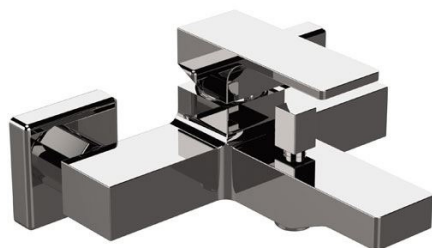

REMER

RUBINETTERIE

SERIE
SERIES

ABSOLUTE

CODICE
CODE

AU 05

IMMAGINE - IMAGE

DESCRIZIONE - DESCRIPTION

Miscelatore monocomando vasca esterno senza set doccia, con deviatore.

Exposed single-lever bath mixer without shower kit, with diverter.

SCHEDA TECNICA - TECHNICAL FEATURES

CARATTERISTICHE - FEATURES

Disponibile in Finitura
Available in Finishing