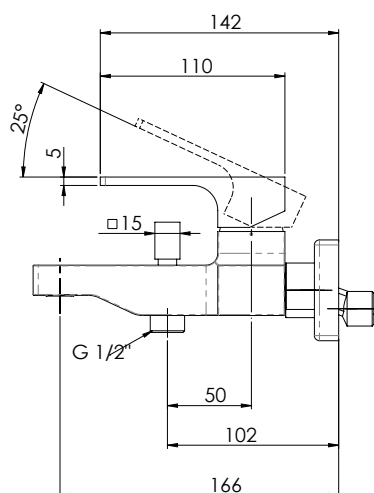

REMER

RUBINETTERIE

SERIE
SERIES

ABSOLUTE

CODICE
CODE

AU 05

IMMAGINE - IMAGE

DESCRIZIONE - DESCRIPTION

Miscelatore monocomando vasca esterno senza set doccia, con deviatore.

Exposed single-lever bath mixer without shower kit, with diverter.

SCHEDA TECNICA - TECHNICAL FEATURES

CARATTERISTICHE - FEATURES

Disponibile in Finitura
Available in Finishing