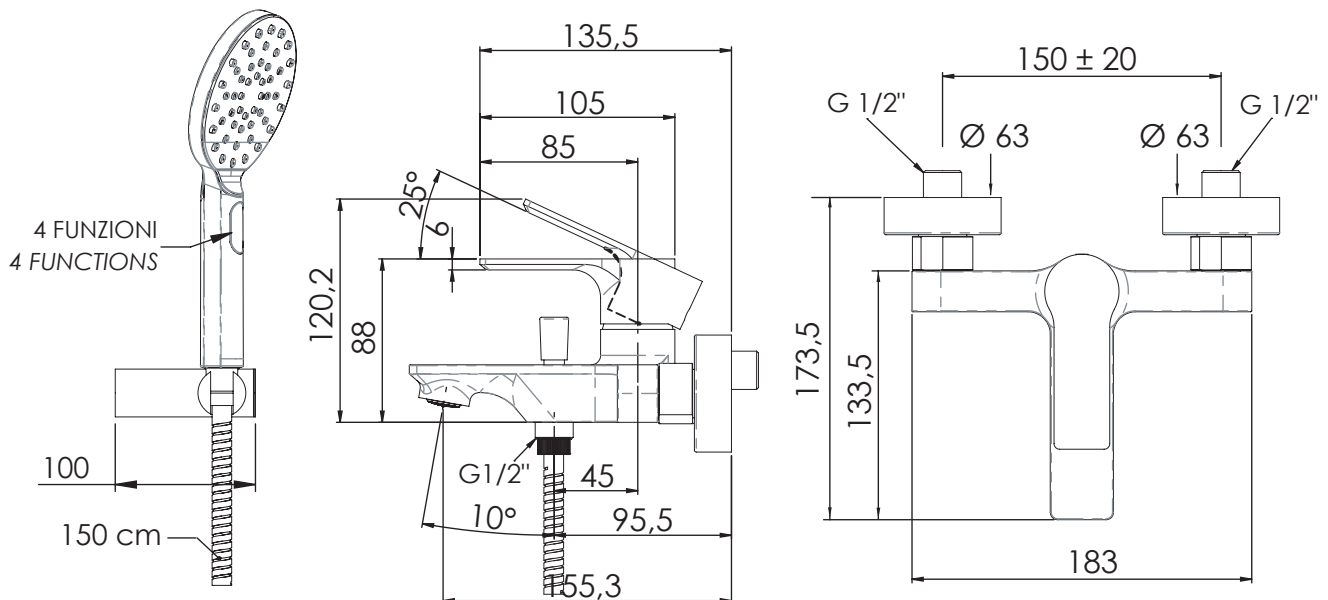

SCHEDA TECNICA - TECHNICAL FEATURES

CARATTERISTICHE - FEATURES

2 Vie
2 Ways

Con Getti Anticalcare
With Antilimestone Jets

Getto intenso a risparmio idrico
Intense water-saving jet

Flessibile Lungo 150 cm
Flexible Length 150 cm

Getto Esterno
External Jet

Getto spray ampia copertura e getto
intenso esterno a risparmio idrico
Wide coverage spray jet and intense
water saving external jet

Getto Aerato Intenso
Intense Aerated Jet

COMPONENTI - COMPONENTS

Cartuccia W50
Cartridge W50

Aeratore 83EU
Aerator 83EU

FINITURE - FINISHING

CR
Cromo
Chrome

REMER Rubinetterie S.p.A.

Via Leonardo Da Vinci, 83 - 20062 Cassano d'Adda (MI) - Italy - Tel. +39 0363 364211 - info@remer.eu - www.remer.eu