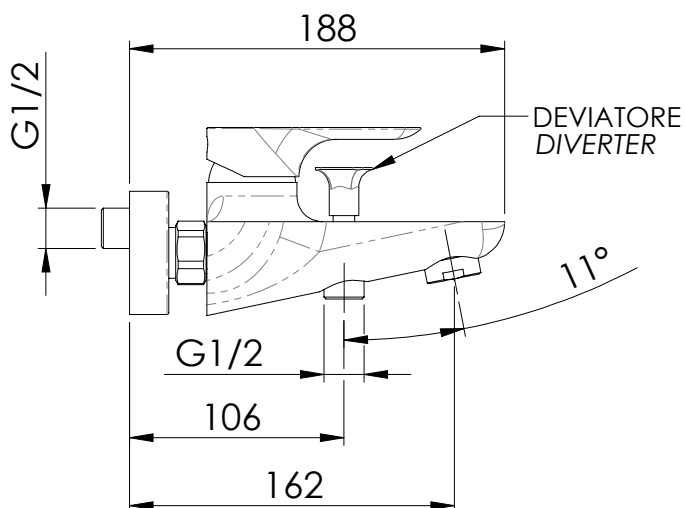

REMER

RUBINETTERIE

SERIE
SERIES

INFINITY

CODICE
CODE

I 05

IMMAGINE - IMAGE

DESCRIZIONE - DESCRIPTION

Miscelatore monocomando vasca esterno senza set doccia, con deviatore.

Exposed single-lever bath mixer without shower kit, with diverter.

SCHEDA TECNICA - TECHNICAL FEATURES

CARATTERISTICHE - FEATURES

Disponibile in Finitura
Available in Finishing