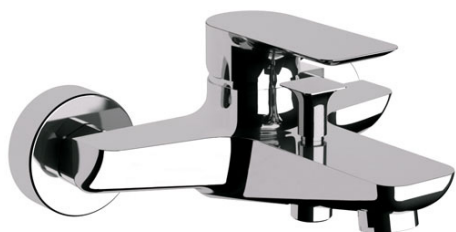

REMER

RUBINETTERIE

SERIE
SERIES

INFINITY

CODICE
CODE

I 05

IMMAGINE - IMAGE

DESCRIZIONE - DESCRIPTION

Miscelatore monocomando vasca esterno senza set doccia, con deviatore.

Exposed single-lever bath mixer without shower kit, with diverter.

SCHEDA TECNICA - TECHNICAL FEATURES

CARATTERISTICHE - FEATURES

Disponibile in Finitura
Available in Finishing