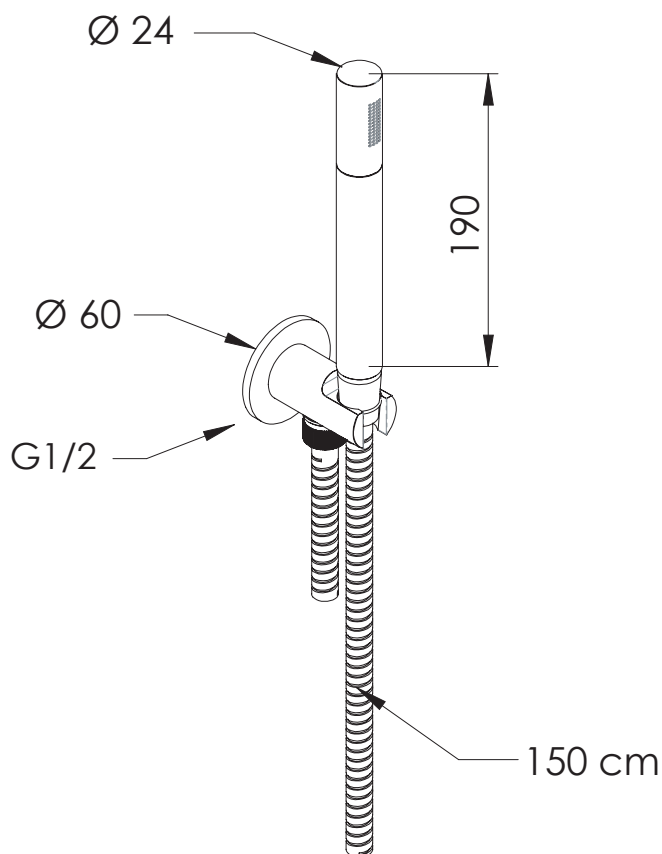

REMER

RUBINETTERIE

SERIE
SERIES

CODICE
CODE

KIT DOCCIA SHOWER SET SS337M317MM

IMMAGINE - IMAGE

SCHEDA TECNICA - TECHNICAL FEATURES

DESCRIZIONE - DESCRIPTION

Set doccia minimale composto da: presa acqua con supporto lusso, doccetta ad 1 funzione e flessibile in pvc color grigio acciaio 150 cm. Tutto in acciaio inox.

Minimal shower set composed by: water punch and shower holder, 1-function handshower and 150 cm pvc steel grey colour flexible hose. All in stainless steel.

CARATTERISTICHE - FEATURES

Acciaio INOX
Stainless Steel

Flessibile Lungo 150 cm
Flexible Length 150 cm

Getto vigoroso
effetto pioggia
Vigorous rain effect jet

REMER Rubinetterie S.p.A.

Via Leonardo Da Vinci, 83 - 20062 Cassano d'Adda (MI) - Italy - Tel. +39 0363 364211 - info@remer.eu - www.remer.eu