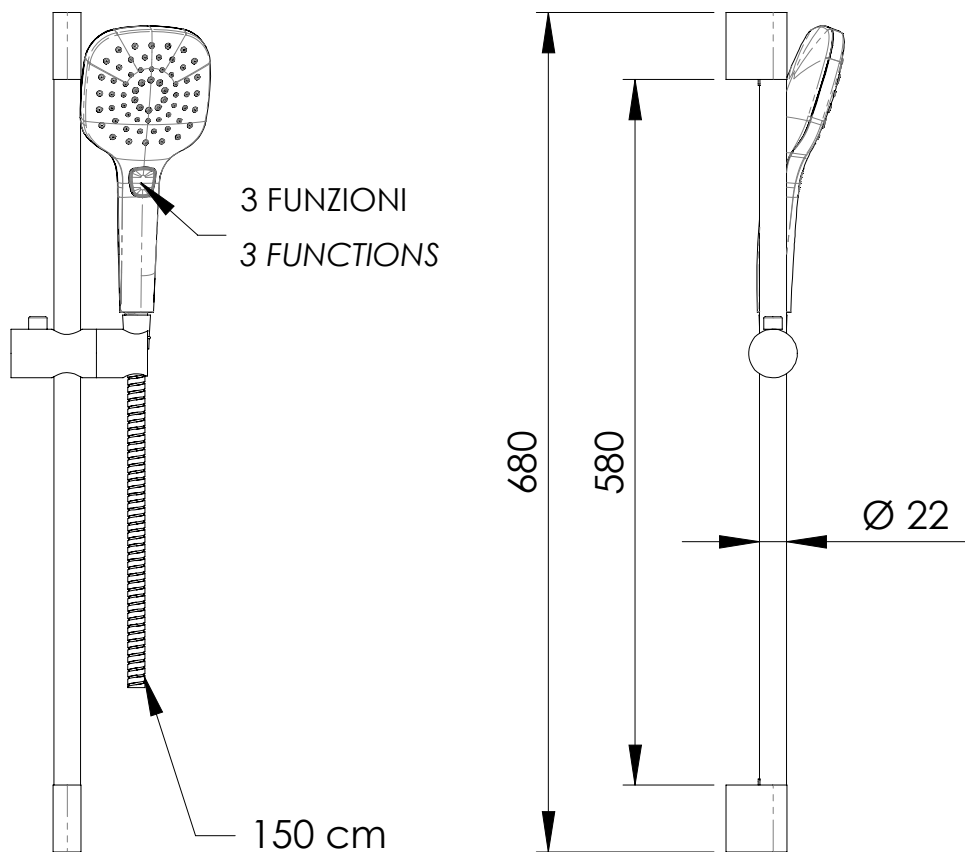

## KIT DOCCIA SHOWER SET 315L318CP

CODICE  
CODE

### IMMAGINE - IMAGE

### DESCRIZIONE - DESCRIPTION

Saliscendi minimale con doccetta anticalcar in ABS a 3 funzioni con pulsante cambio getti, flessibile 150 cm.

Minimal sliding rail set with antilimestone ABS 3 function handshower, with button to change jets, flexible hose 150 cm.

### CARATTERISTICHE - FEATURES

Flessibile Lungo 150 cm  
Flexible Length 150 cm

Con Getti Anticalcare  
With Antilimestone Jets

Getto vigoroso effetto pioggia  
Vigorous rain effect jet

Getto vigoroso concentrato e getto esterno  
Concentrated vigorous jet and external jet