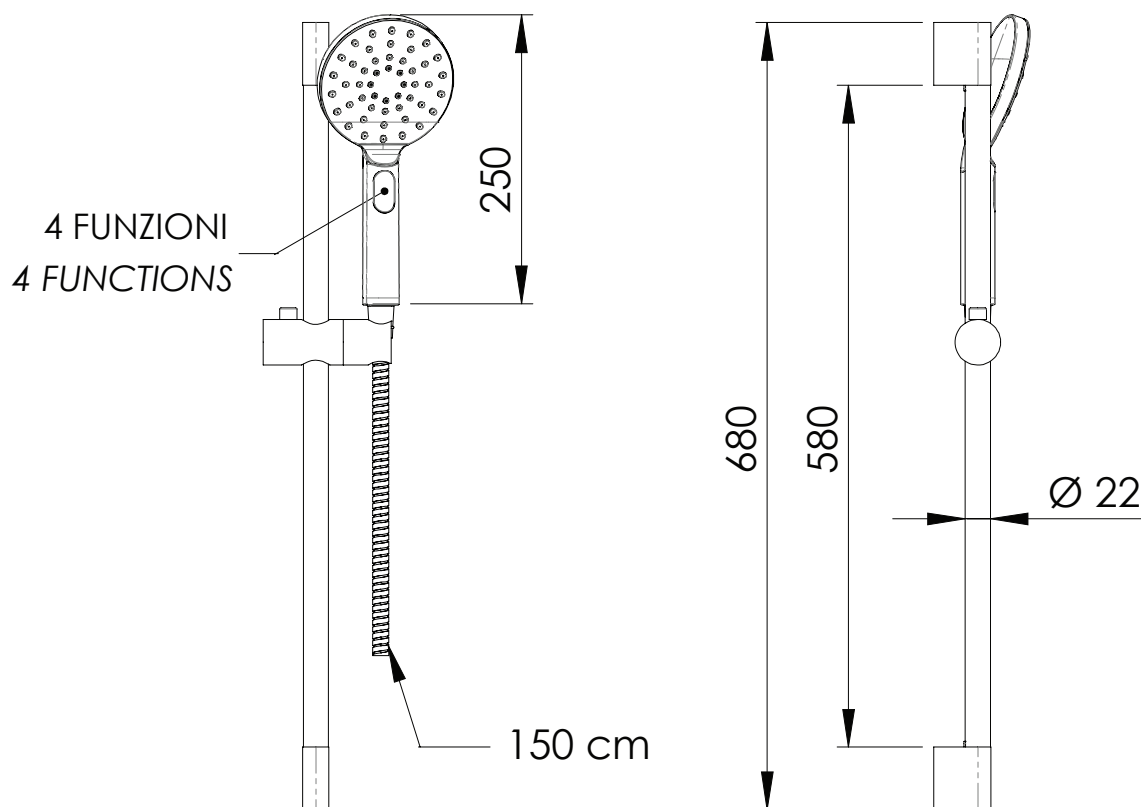

REMER

RUBINETTERIE

SERIE
SERIES

SALISCENDI SLIDING RAILS 315L318MP

CODICE
CODE

IMMAGINE - IMAGE

DESCRIZIONE - DESCRIPTION

Saliscendi con doccetta cromata a 4 funzioni con pulsante per il cambio dei getti, con getti in silicone anticalcare.

C.p. sliding rail set with handshower 4 functions with button to change the jets, anti-limestone with silicon jets.

SCHEMA TECNICA - TECHNICAL FEATURES

CARATTERISTICHE - FEATURES

Flessibile Lungo 150 cm
Flexible Length 150 cm