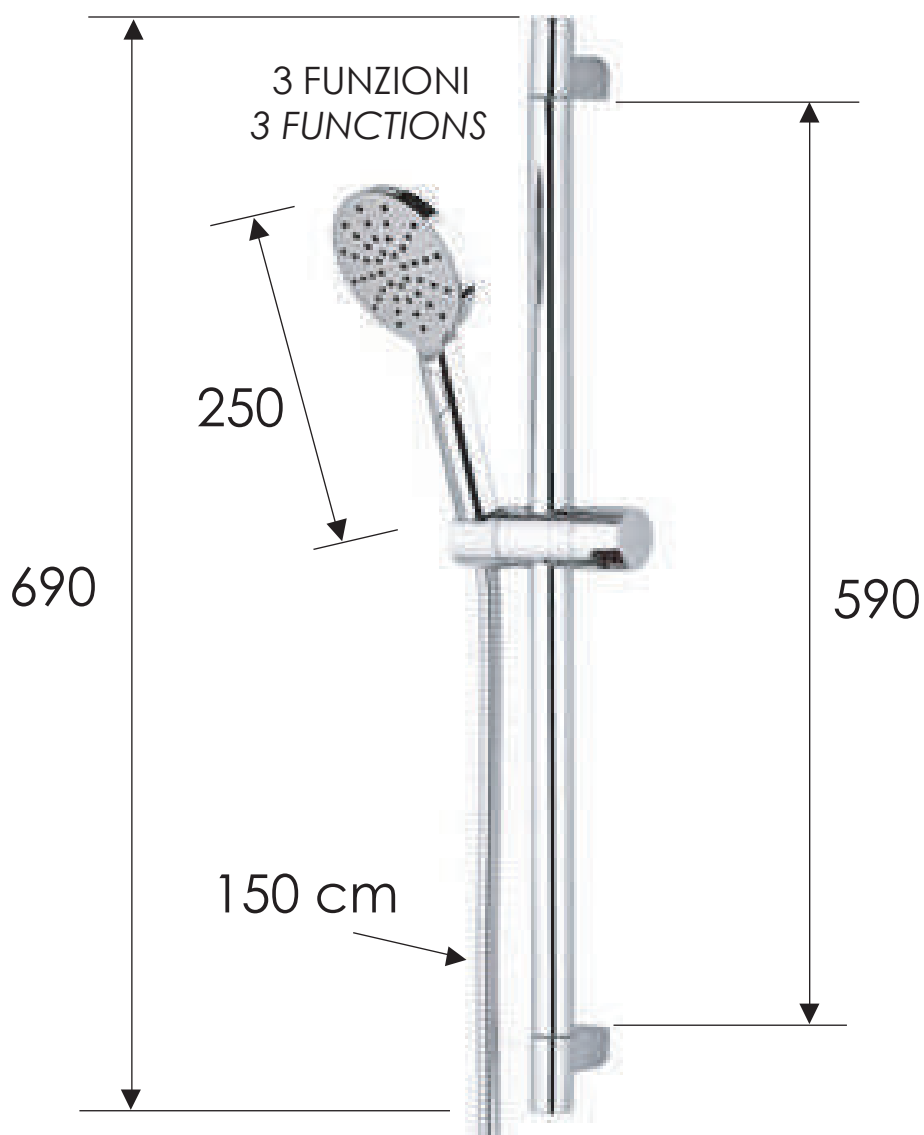

REMER

RUBINETTERIE

SCHEDA TECNICA

TECHNICAL FEATURES

ART. COD.

315R318MP

MATERIALI / MATERIALS

OTTONE CROMATO / CHROME PLATED BRASS

ABS CROMATO / CHROME PLATED ABS

CROMATURA / CHROME PLATING

UNI EN 248

Via Leonardo da Vinci 83 - 20062 Cassano d'Adda (MI) Italy - Tel. +39-0363 364211

info@remer.eu

www.remer.eu