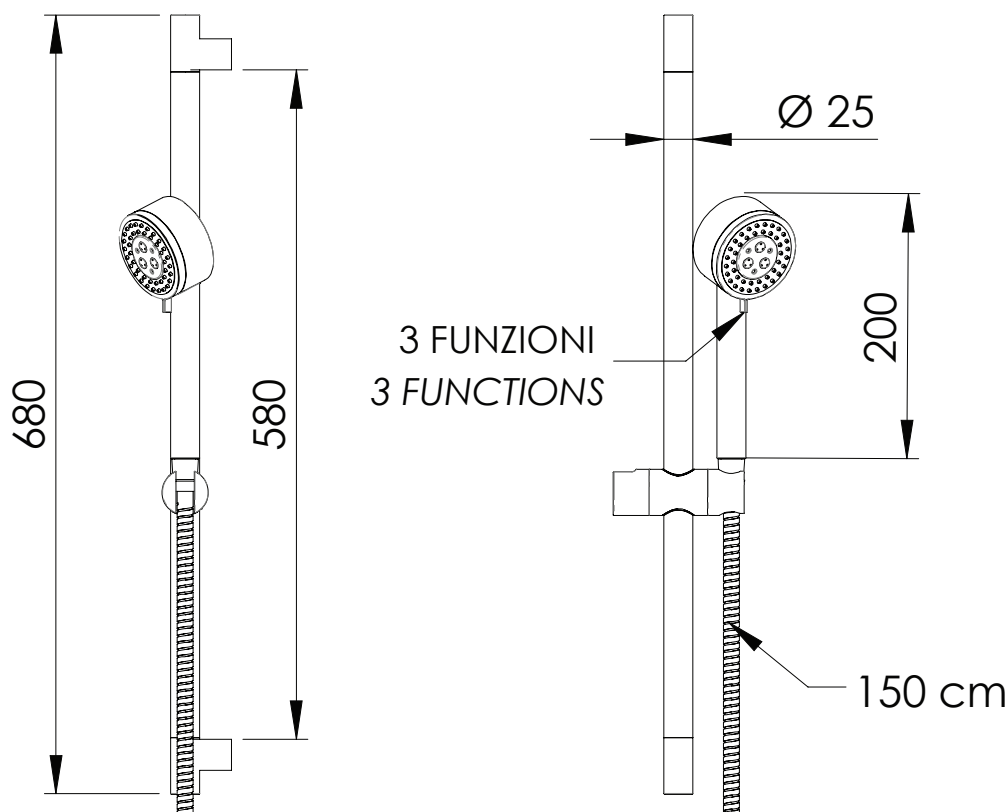

REMER

RUBINETTERIE

SERIE
SERIES

SALISCENDI SLIDING RAILS

315R319MO

CODICE
CODE

IMMAGINE - IMAGE

DESCRIZIONE - DESCRIPTION

Saliscendi cromato con asta tonda minimale e doccetta cromata minimale a 3 funzioni con getti in silicone, idromassaggio ed anticalcare e flessibile 150 cm.

C.p. sliding rail set with minimal round rod and c.p. minimal handshower 3 functions hydromassage, anti-limestone with silicone jets and flexible cm. 150.

SCHEDA TECNICA - TECHNICAL FEATURES

CARATTERISTICHE - FEATURES

Flessibile Lungo 150 cm
Flexible Length 150 cm

Massaggio con getto vigoroso concentrato
Massage with vigorous concentrated jet

Getto Esterno
External Jet