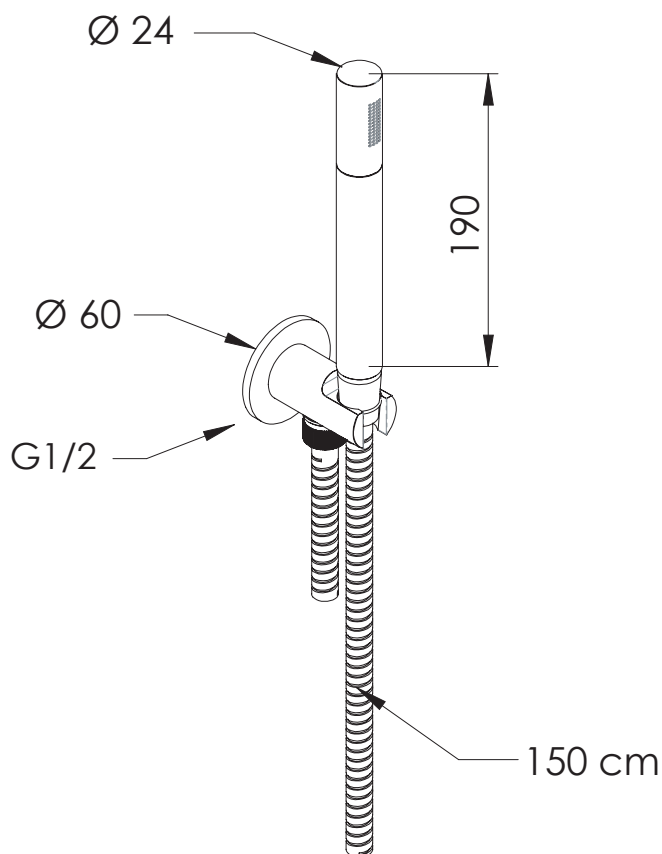

REMER

RUBINETTERIE

SERIE
SERIES

KIT DOCCIA SHOWER SET 337M317MM

CODICE
CODE

IMMAGINE - IMAGE

SCHEMA TECNICA - TECHNICAL FEATURES

DESCRIZIONE - DESCRIPTION

Set doccia minimale composto da: presa acqua con supporto lusso in ottone cromato, doccetta in ottone cromato e flessibile 150 cm.

Minimal shower set including: c.p. water punch and shower holder in brass, c.p. brass handshower and 150 cm flexible hose.

CARATTERISTICHE - FEATURES

Disponibile in Finitura
Available in Finishing

Flessibile Lungo 150 cm
Flexible Length 150 cm

Getto vigoroso
effetto pioggia
Vigorous rain effect jet

FINITURE - FINISHING

NO
Nero Opaco
Matt Black