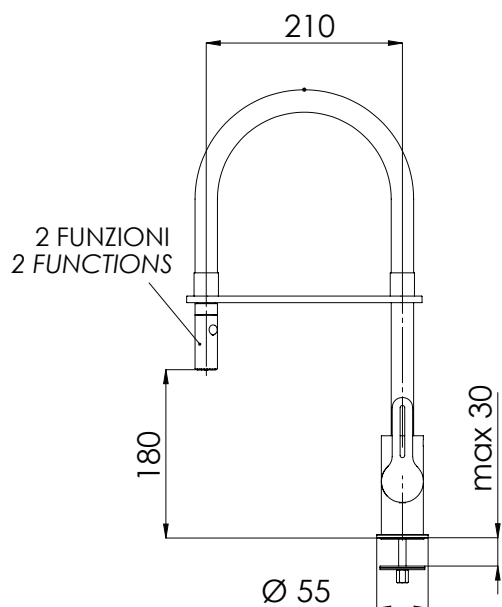

REMER

RUBINETTERIE

SERIE
SERIES

ENERGY

CODICE
CODE

EY541

IMMAGINE - IMAGE

DESCRIZIONE - DESCRIPTION

Miscelatore monocomando lavello con flessibile rivestito in tubo di gomma soft-touch nero opaco.

Single-lever sink mixer with flexible hose coated in soft-touch matt black rubber pipe.

SCHEDA TECNICA - TECHNICAL FEATURES

CARATTERISTICHE - FEATURES

Doccetta a due funzioni
Two functions hand shower.

Bocca Girevole
Swivel Spout

Doccetta Estraibile
Pull-Out Handshower

FINITURE - FINISHING

CR
Cromo
Chrome

COMPONENTI - COMPONENTS