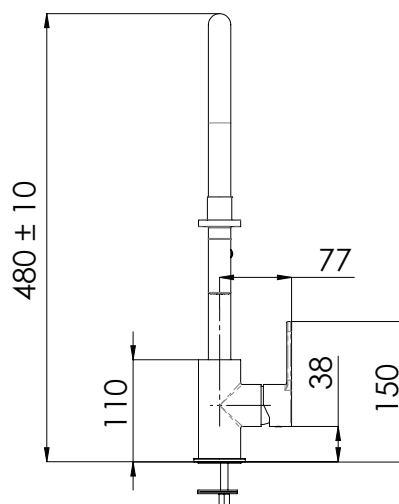

REMER

RUBINETTERIE

SERIE
SERIES

ENERGY

CODICE
CODE

EY541

IMMAGINE - IMAGE

DESCRIZIONE - DESCRIPTION

Miscelatore monocomando lavello con flessibile rivestito in tubo di gomma soft-touch nero opaco.

Single-lever sink mixer with flexible hose coated in soft-touch matt black rubber pipe.

SCHEDA TECNICA - TECHNICAL FEATURES

CARATTERISTICHE - FEATURES

Doccetta a due funzioni
Two functions hand shower.

Bocca Girevole
Swivel Spout

Doccetta Estraibile
Pull-Out Handshower

FINITURE - FINISHING

CR
Cromo
Chrome

COMPONENTI - COMPONENTS