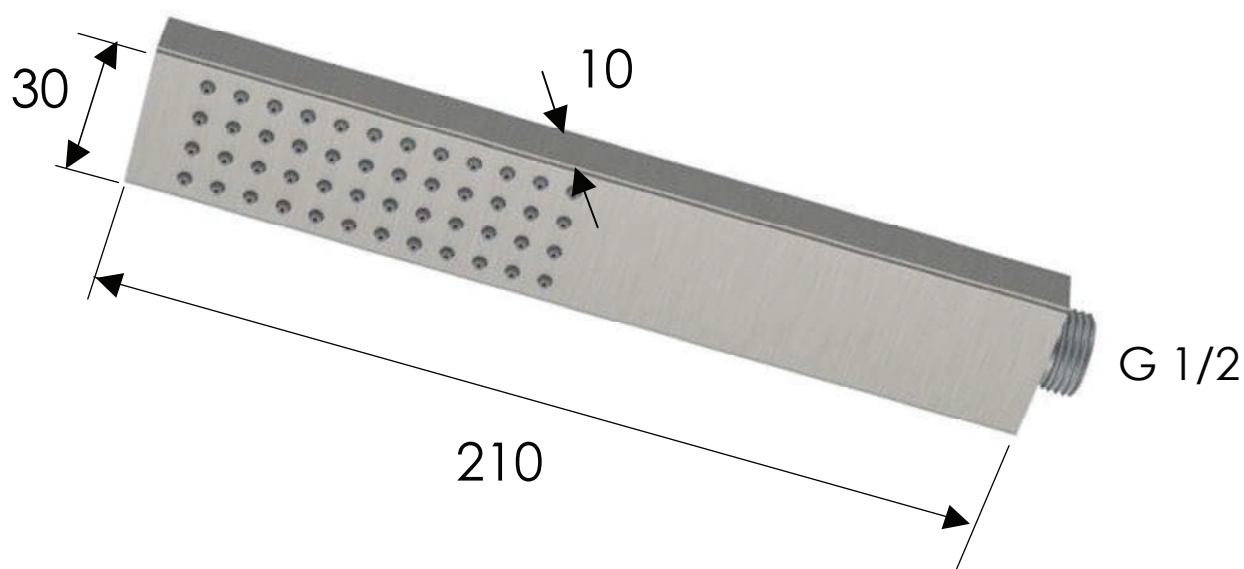

REMER

RUBINETTERIE

SERIE
SERIES

DOCGETTE HANDSHOWERS SS317RRX

CODICE
CODE

IMMAGINE - IMAGE

DESCRIZIONE - DESCRIPTION

Doccetta rettangolare minimale ultrapiatta in acciaio inox,
1 funzione.

Extraflat minimal rectangular shower hand in stainless steel,
1 function.

SCHEDA TECNICA - TECHNICAL FEATURES

PRESSIONE / PRESSURE	1	2	3	4	5	bar l/min
PORTATA / FLOW	15,5	17,5	21	23	25	

CARATTERISTICHE - FEATURES