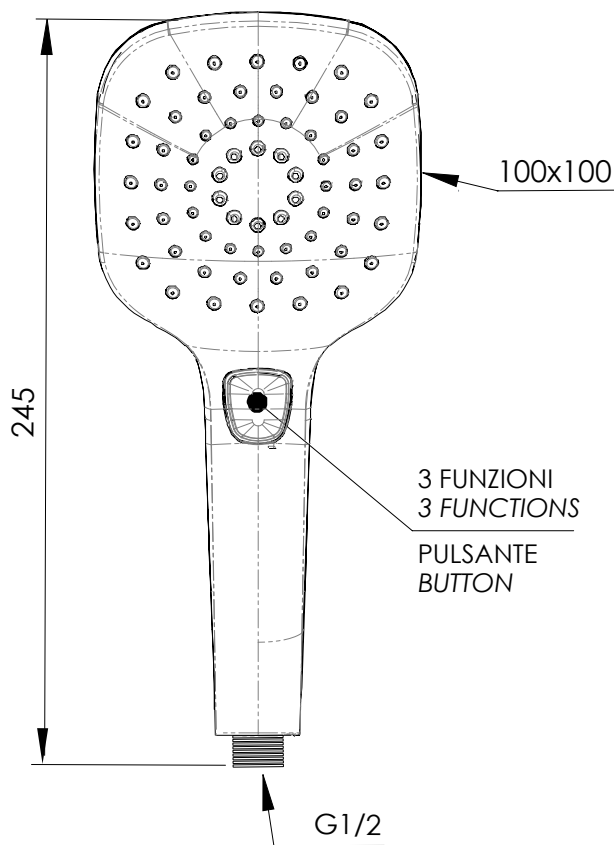

REMER

RUBINETTERIE

SERIE
SERIES

DOCGETTE HANDSHOWERS 318CP

CODICE
CODE

IMMAGINE - IMAGE

DESCRIZIONE - DESCRIPTION

Doccetta a 3 funzioni, nero opaco con pulsante per il cambio dell'intensità del getto, con getti anticalcare in silicone.

Handshower 3 functions, matt black with button to change the intensity of the jet, anti-limestone with silicone jets.

SCHEDA TECNICA - TECHNICAL FEATURES

CARATTERISTICHE - FEATURES

Con Getti Anticalcare
With Antilimestone Jets