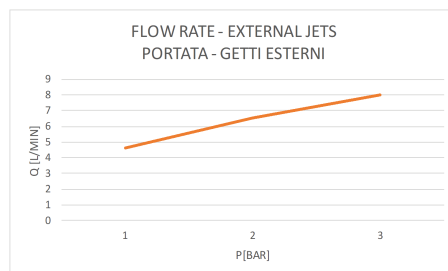

SCHEDA TECNICA - TECHNICAL FEATURES

CARATTERISTICHE - FEATURES

Con Getti Anticalcare
With Antilimestone Jets

Getto Aerato Intenso
Intense Aerated Jet

Getto Esterno
External Jet

Getto spray ampia copertura e getto
intenso esterno a risparmio idrico
Wide coverage spray jet and intense
water saving external jet

FINITURE - FINISHING

CR
Cromo
Chrome

REMER Rubinetterie S.p.A.

Via Leonardo Da Vinci, 83 - 20062 Cassano d'Adda (MI) - Italy - Tel. +39 0363 364211 - info@remer.eu - www.remer.eu