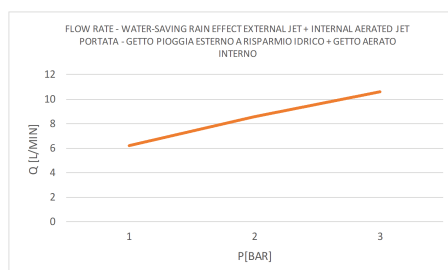

SCHEDA TECNICA - TECHNICAL FEATURES

CARATTERISTICHE - FEATURES

Con Getti Anticalcare
With Antilimestone Jets

Getto Aerato Intenso
Intense Aerated Jet

Getto Esterno
External Jet

Getto spray ampia copertura e getto
intenso esterno a risparmio idrico
Wide coverage spray jet and intense
water saving external jet

FINITURE - FINISHING

CR
Cromo
Chrome

REMER Rubinetterie S.p.A.

Via Leonardo Da Vinci, 83 - 20062 Cassano d'Adda (MI) - Italy - Tel. +39 0363 364211 - info@remer.eu - www.remer.eu