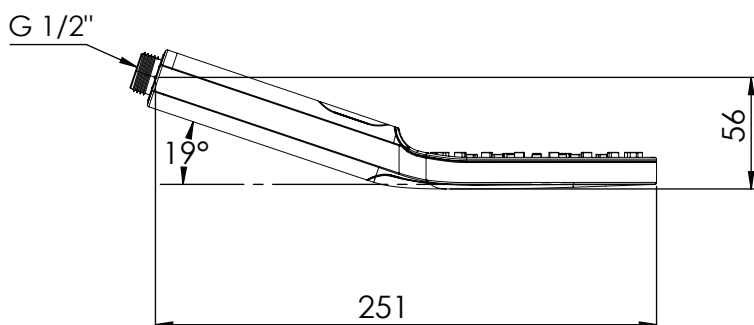

SCHEDA TECNICA - TECHNICAL FEATURES

CARATTERISTICHE - FEATURES

Con Getti Anticalcare
With Antilimestone Jets

Getto Aerato Intenso
Intense Aerated Jet

Getto Esterno
External Jet

Getto spray ampia copertura e getto
intenso esterno a risparmio idrico
Wide coverage spray jet and intense
water saving external jet

FINITURE - FINISHING

CR
Cromo
Chrome

REMER Rubinetterie S.p.A.

Via Leonardo Da Vinci, 83 - 20062 Cassano d'Adda (MI) - Italy - Tel. +39 0363 364211 - info@remer.eu - www.remer.eu