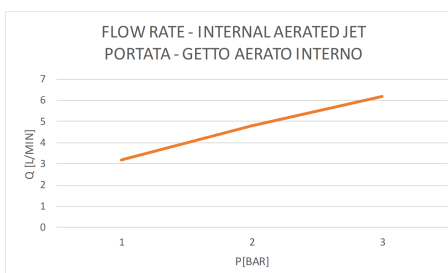

SCHEDA TECNICA - TECHNICAL FEATURES

CARATTERISTICHE - FEATURES

Con Getti Anticalcare
With Antilimestone Jets

Getto Aerato Intenso
Intense Aerated Jet

Getto Esterno
External Jet

Getto spray ampia copertura e getto
intenso esterno a risparmio idrico
Wide coverage spray jet and intense
water saving external jet

FINITURE - FINISHING

CR
Cromo
Chrome

REMER Rubinetterie S.p.A.

Via Leonardo Da Vinci, 83 - 20062 Cassano d'Adda (MI) - Italy - Tel. +39 0363 364211 - info@remer.eu - www.remer.eu