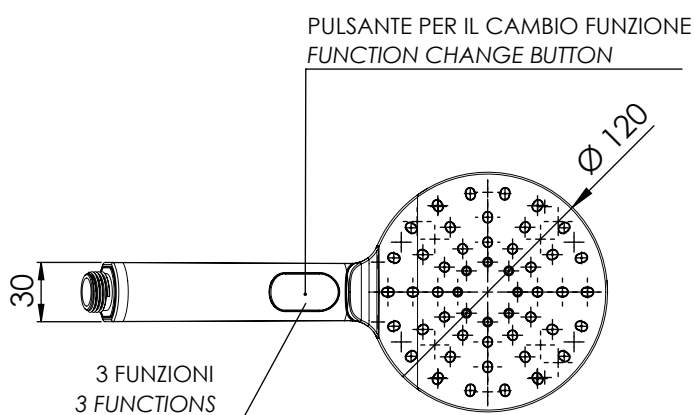

REMER

RUBINETTERIE

SERIE
SERIES

CODICE
CODE

DOCCETTE

HANDSHOWERS

318MP

IMMAGINE - IMAGE

DESCRIZIONE - DESCRIPTION

Doccetta cromata a 3 funzioni pulsante per il cambio dei getti, con getti in silicone, anticalcare.

C.p. handshower 3 functions with button to change the jets, antilimestone with silicon jets.

SCHEDA TECNICA - TECHNICAL FEATURES

CARATTERISTICHE - FEATURES

Con Getti Anticalcare
With Antilimestone Jets

Getto Aerato Intenso
Intense Aerated Jet

Getto Esterno
External Jet

Getto spray ampia copertura e getto
intenso esterno a risparmio idrico
Wide coverage spray jet and intense
water saving external jet