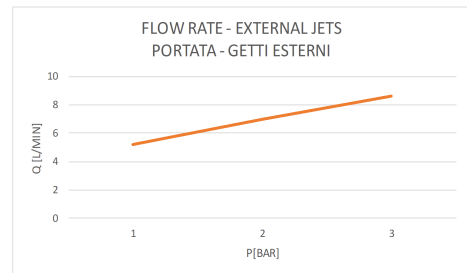

SCHEMA TECNICA - TECHNICAL FEATURES

CARATTERISTICHE - FEATURES

Con Getti Anticalcare
With Antilimestone Jets

Getto Aerato Intenso
Intense Aerated Jet

Getto Esterno
External Jet

Getto spray ampia copertura e getto
intenso esterno a risparmio idrico
Wide coverage spray jet and intense
water saving external jet

FINITURE - FINISHING

CR
Cromo
Chrome

REMER Rubinetterie S.p.A.

Via Leonardo Da Vinci, 83 - 20062 Cassano d'Adda (MI) - Italy - Tel. +39 0363 364211 - info@remer.eu - www.remer.eu