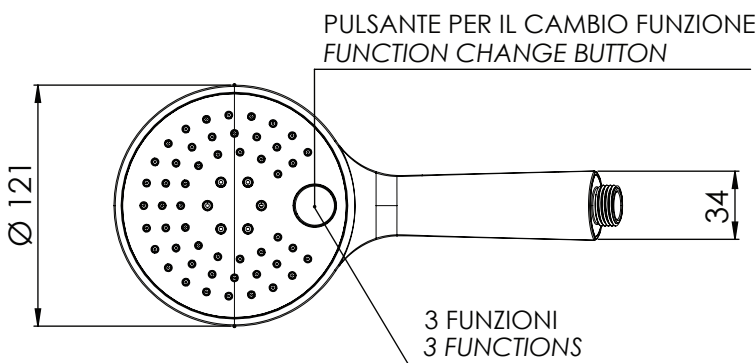

REMER

RUBINETTERIE

SERIE
SERIES

CODICE
CODE

DOCGETTE

HANDSHOWERS

315P3

IMMAGINE - IMAGE

DESCRIZIONE - DESCRIPTION

Doccetta cromata a 4 funzioni pulsante per il cambio dei getti, con getti in silicone, anticalcare.

C.p. handshower 4 functions with button to change the jets, antilimestone with silicon jets.

SCHEMA TECNICA - TECHNICAL FEATURES

CARATTERISTICHE - FEATURES

Con Getti Anticalcare
With Antilimestone Jets

Getto Aerato Intenso
Intense Aerated Jet

Getto Esterno
External Jet

Getto spray ampia copertura e getto
intenso esterno a risparmio idrico
Wide coverage spray jet and intense
water saving external jet