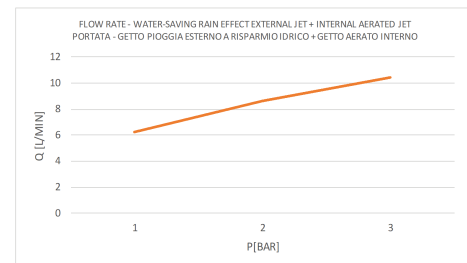

SCHEMA TECNICA - TECHNICAL FEATURES

CARATTERISTICHE - FEATURES

Con Getti Anticalcare
With Antilimestone Jets

Getto Aerato Intenso
Intense Aerated Jet

Getto Esterno
External Jet

Getto spray ampia copertura e getto
intenso esterno a risparmio idrico
Wide coverage spray jet and intense
water saving external jet

FINITURE - FINISHING

CR
Cromo
Chrome

REMER Rubinetterie S.p.A.

Via Leonardo Da Vinci, 83 - 20062 Cassano d'Adda (MI) - Italy - Tel. +39 0363 364211 - info@remer.eu - www.remer.eu