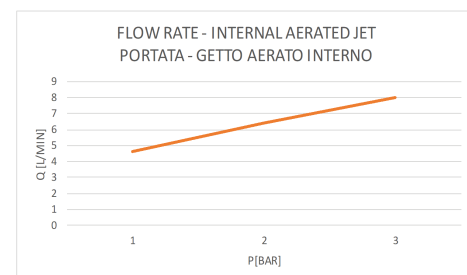

SCHEMA TECNICA - TECHNICAL FEATURES

CARATTERISTICHE - FEATURES

Con Getti Anticalcare
With Antilimestone Jets

Getto Aerato Intenso
Intense Aerated Jet

Getto Esterno
External Jet

Getto spray ampia copertura e getto
intenso esterno a risparmio idrico
Wide coverage spray jet and intense
water saving external jet

FINITURE - FINISHING

CR
Cromo
Chrome

REMER Rubinetterie S.p.A.

Via Leonardo Da Vinci, 83 - 20062 Cassano d'Adda (MI) - Italy - Tel. +39 0363 364211 - info@remer.eu - www.remer.eu