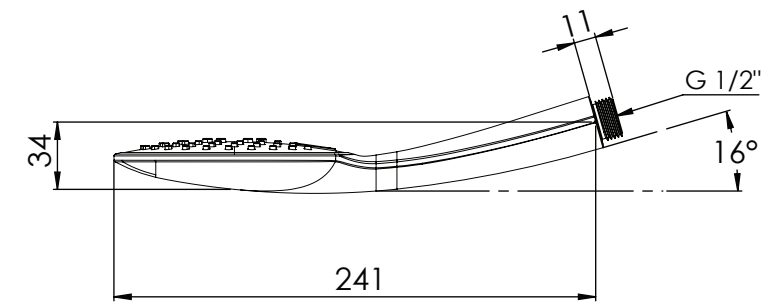

SCHEMA TECNICA - TECHNICAL FEATURES

CARATTERISTICHE - FEATURES

Con Getti Anticalcare
With Antilimestone Jets

Getto Aerato Intenso
Intense Aerated Jet

Getto Esterno
External Jet

Getto spray ampia copertura e getto
intenso esterno a risparmio idrico
Wide coverage spray jet and intense
water saving external jet

FINITURE - FINISHING

CR
Cromo
Chrome

REMER Rubinetterie S.p.A.

Via Leonardo Da Vinci, 83 - 20062 Cassano d'Adda (MI) - Italy - Tel. +39 0363 364211 - info@remer.eu - www.remer.eu