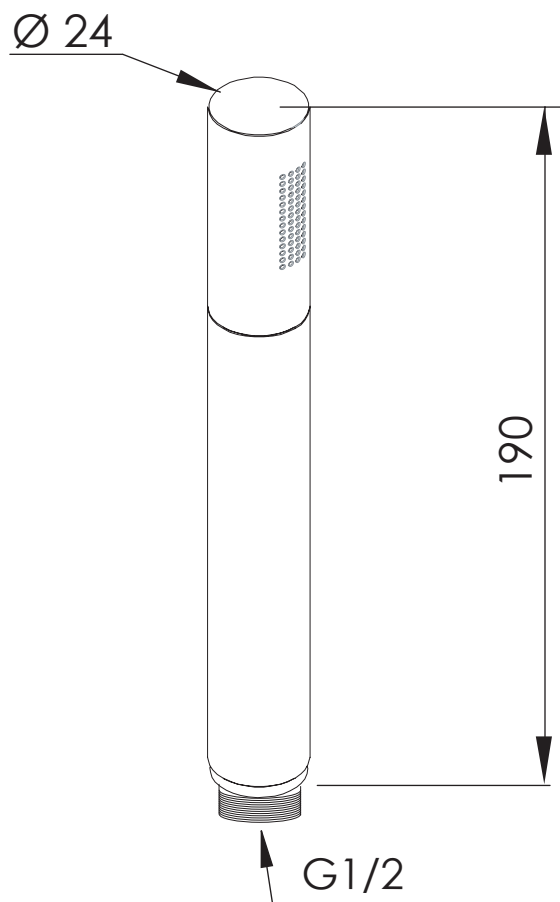

## DOCCETTE HAND SHOWERS

### 317MM

CODICE  
CODE

#### DESCRIZIONE - DESCRIPTION

Doccetta minimal completamente in ottone cromato.

Minimal handshower completely in c.p. brass.

PRESSIONE / PRESSURE	1	2	3	4	5	bar
PORTATA / FLOW	21	23	26	28	30	l/min