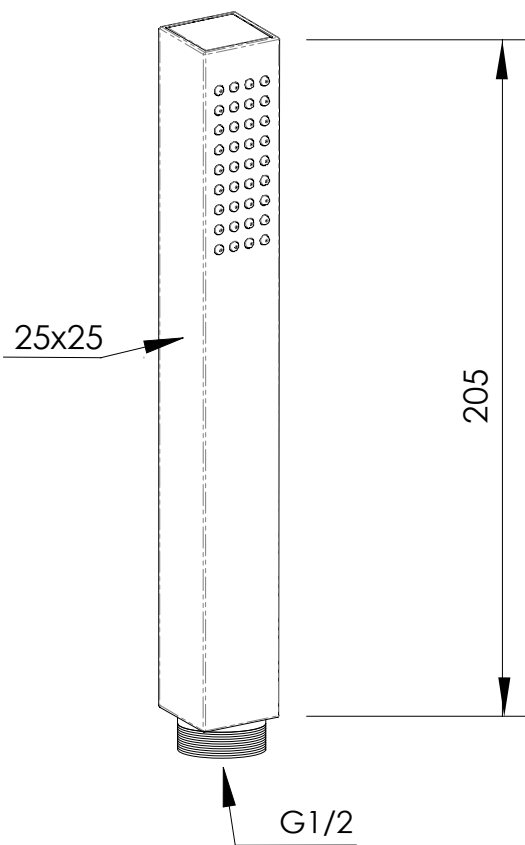

REMER

RUBINETTERIE

SERIE
SERIES

DOCGETTE HANDSHOWERS

317SD

CODICE
CODE

IMMAGINE - IMAGE

DESCRIZIONE - DESCRIPTION

Doccia quadrata anticalcare in abs cromato con getti in silicone, ad 1 funzione.

C.p. abs squared hand shower anti-limestone with jets in silicone, 1 function.

SCHEDA TECNICA - TECHNICAL FEATURES

CARATTERISTICHE - FEATURES