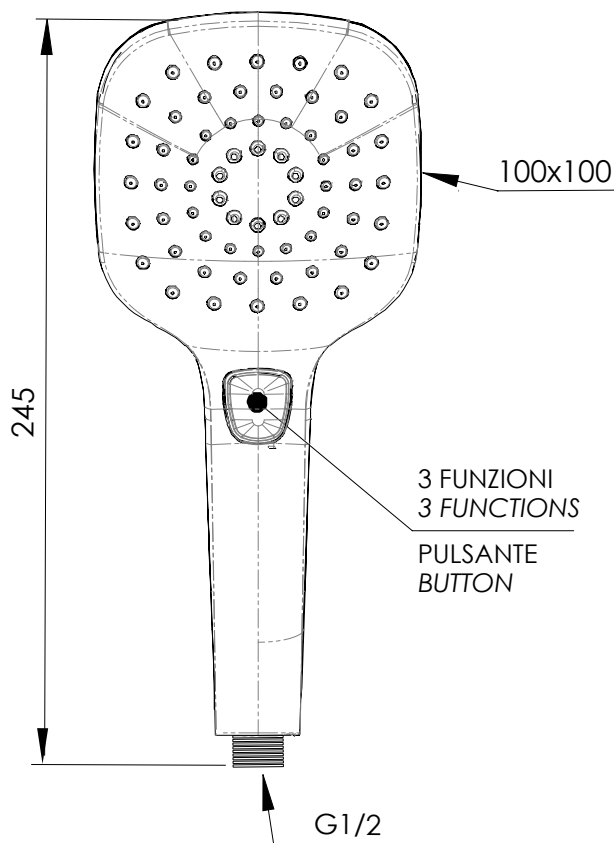

REMER

RUBINETTERIE

SERIE
SERIES

DOCGETTE HANDSHOWERS 318CPNO

CODICE
CODE

IMMAGINE - IMAGE

DESCRIZIONE - DESCRIPTION

Doccetta a 3 funzioni, nero opaco con pulsante per il cambio dell'intensità del getto, con getti anticalcare in silicone. Nero opaco.

Handshower 3 functions, matt black with button to change the intensity of the jet, anti-limestone with silicone jets. Matt black.

SCHEDA TECNICA - TECHNICAL FEATURES

CARATTERISTICHE - FEATURES

Con Getti Anticalcare
With Antilimestone Jets