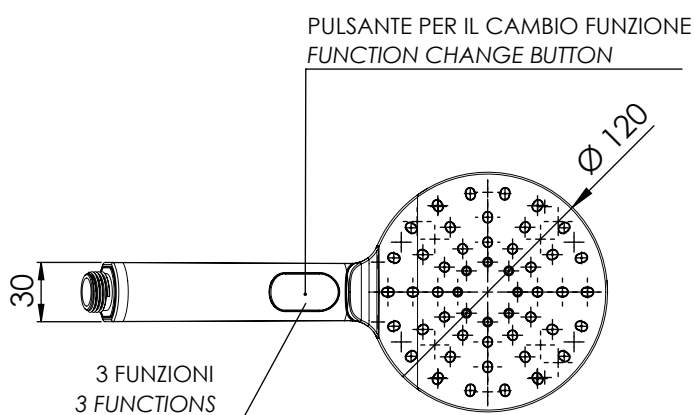

SCHEDA TECNICA - TECHNICAL FEATURES

CARATTERISTICHE - FEATURES

Con Getti Anticalcare
With Antilimestone Jets

Getto Aerato Intenso
Intense Aerated Jet

Getto Esterno
External Jet

Getto spray ampia copertura e getto
intenso esterno a risparmio idrico
Wide coverage spray jet and intense
water saving external jet

FINITURE - FINISHING

NO
Nero Opaco
Matt Black

REMER Rubinetterie S.p.A.

Via Leonardo Da Vinci, 83 - 20062 Cassano d'Adda (MI) - Italy - Tel. +39 0363 364211 - info@remer.eu - www.remer.eu