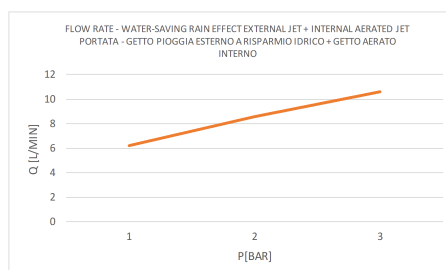

SCHEDA TECNICA - TECHNICAL FEATURES

CARATTERISTICHE - FEATURES

Con Getti Anticalcare
With Antilimestone Jets

Getto Aerato Intenso
Intense Aerated Jet

Getto Esterno
External Jet

Getto spray ampia copertura e getto
intenso esterno a risparmio idrico
Wide coverage spray jet and intense
water saving external jet

FINITURE - FINISHING

NO
Nero Opaco
Matt Black

REMER Rubinetterie S.p.A.

Via Leonardo Da Vinci, 83 - 20062 Cassano d'Adda (MI) - Italy - Tel. +39 0363 364211 - info@remer.eu - www.remer.eu