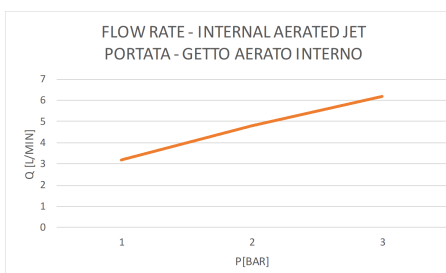

SCHEDA TECNICA - TECHNICAL FEATURES

CARATTERISTICHE - FEATURES

Con Getti Anticalcare
With Antilimestone Jets

Getto Aerato Intenso
Intense Aerated Jet

Getto Esterno
External Jet

Getto spray ampia copertura e getto
intenso esterno a risparmio idrico
Wide coverage spray jet and intense
water saving external jet

FINITURE - FINISHING

NO
Nero Opaco
Matt Black

REMER Rubinetterie S.p.A.

Via Leonardo Da Vinci, 83 - 20062 Cassano d'Adda (MI) - Italy - Tel. +39 0363 364211 - info@remer.eu - www.remer.eu