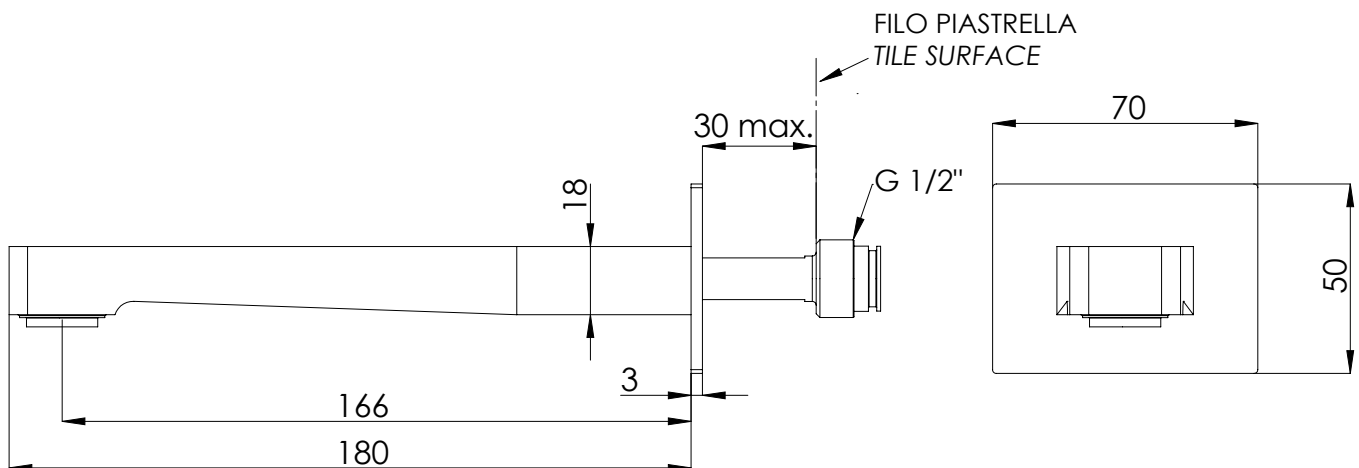

SCHEDA TECNICA - TECHNICAL FEATURES

CARATTERISTICHE - FEATURES

Disponibile in Finitura
Available in Finishing

Perfect Tune
Perfect Tune

FINITURE - FINISHING

NO
Nero Opaco
Matt Black

NP
Nichel Spazzolato
Brushed Nickel

DO
Oro Lucido
Shiny Gold

CR
Cromo
Chrome

BO
Bianco Opaco
Matt White

NPO
Nichel Spazzolato Opaco
Matt Brushed Nickel

BG
Oro Spazzolato
Brushed Gold

CFP
Cromo Nero Spazzolato
Brushed Black Chrome

COMPONENTI - COMPONENTS

Aeratore 83Z40
Aerator 83Z40

REMER Rubinetterie S.p.A.

Via Leonardo Da Vinci, 83 - 20062 Cassano d'Adda (MI) - Italy - Tel. +39 0363 364211 - info@remer.eu - www.remer.eu