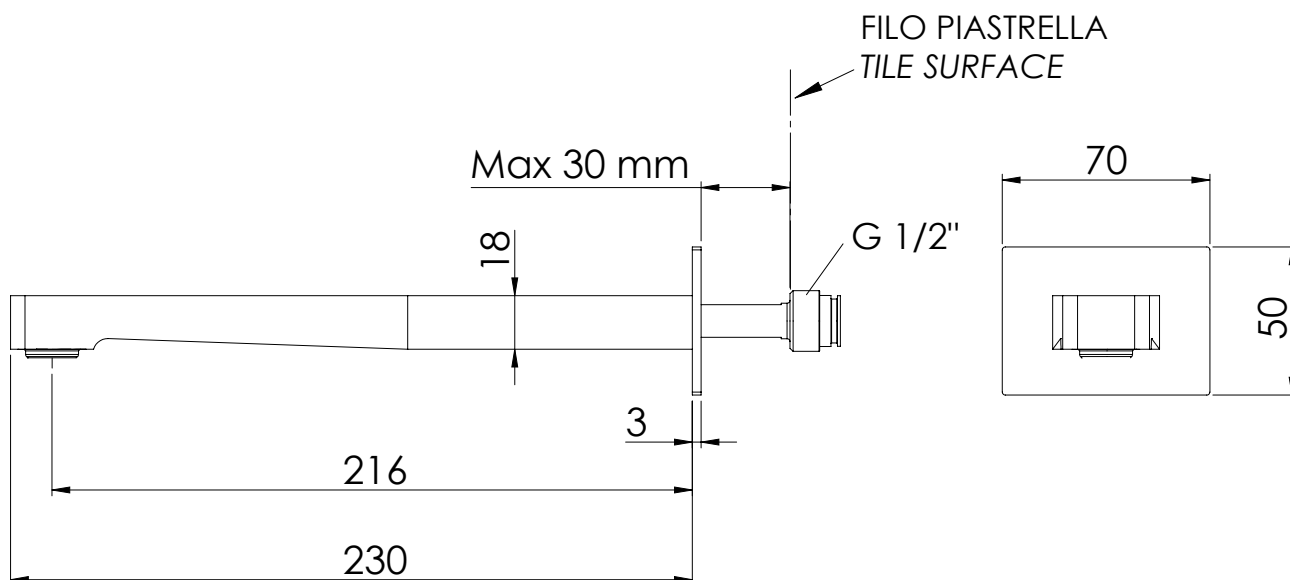

REMER

RUBINETTERIE

SERIE
SERIES

BOCCHIE A PARETE

WALL SPOUTS

91DL

CODICE
CODE

IMMAGINE - IMAGE

DESCRIZIONE - DESCRIPTION

Bocca incasso per miscelatore vasca/doccia 23 cm.

Built-in spout for bath/shower mixer cm. 23.

SCHEDA TECNICA - TECHNICAL FEATURES

CARATTERISTICHE - FEATURES

Disponibile in Finitura
Available in Finishing