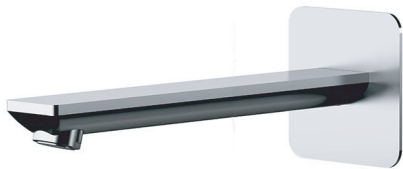

# BOCCHIE A PARETE WALL SPOUTS 91EYL

CODICE  
CODE

## DESCRIZIONE - DESCRIPTION

Bocca incasso per miscelatore vasca/doccia serie Energy, 23 cm.

Built-in spout for bath/shower, Energy series, mixer cm 23.