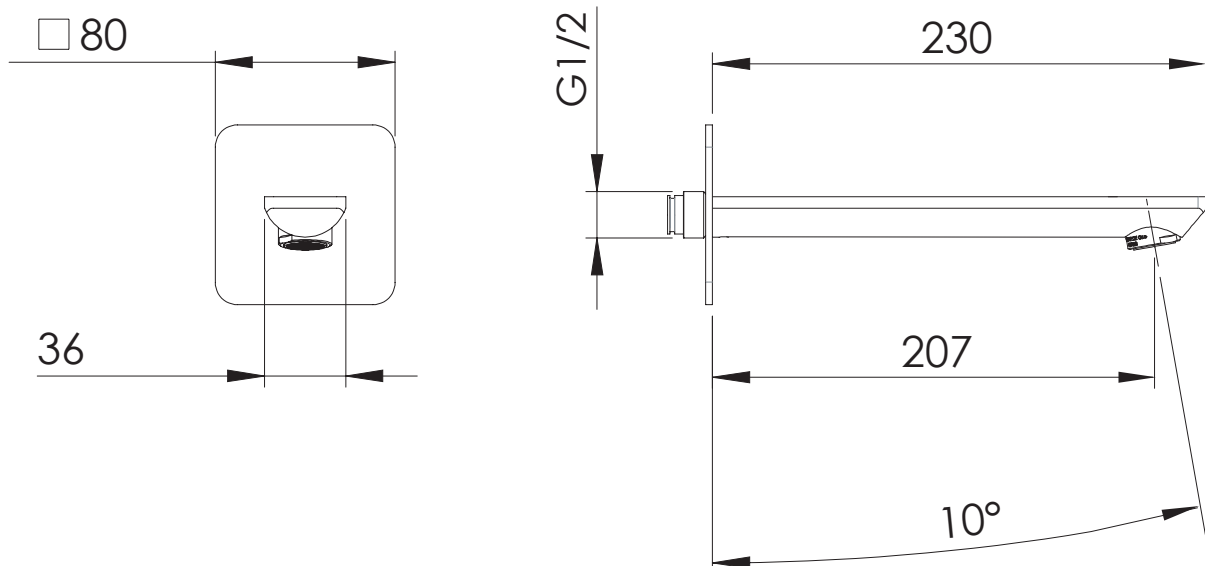

SCHEDA TECNICA - TECHNICAL FEATURES

CARATTERISTICHE - FEATURES

Disponibile in Finitura
Available in Finishing

Perfect Tune
Perfect Tune

FINITURE - FINISHING

NO
Nero Opaco
Matt Black

NP
Nichel Spazzolato
Brushed Nickel

DO
Oro Lucido
Shiny Gold

CR
Cromo
Chrome

BO
Bianco Opaco
Matt White

NPO
Nichel Spazzolato Opaco
Matt Brushed Nickel

BG
Oro Spazzolato
Brushed Gold

CFP
Cromo Nero Spazzolato
Brushed Black Chrome

COMPONENTI - COMPONENTS

Aeratore 83A
Aerator 83A

REMER Rubinetterie S.p.A.

Via Leonardo Da Vinci, 83 - 20062 Cassano d'Adda (MI) - Italy - Tel. +39 0363 364211 - info@remer.eu - www.remer.eu