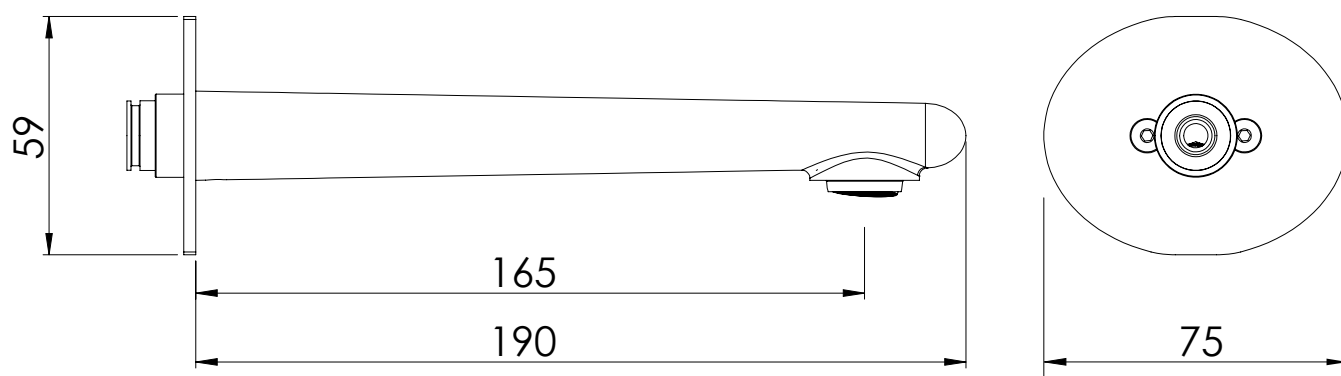

REMER

RUBINETTERIE

SERIE
SERIES

BOCCHIE A PARETE WALL SPOUTS

91V

CODICE
CODE

IMMAGINE - IMAGE

DESCRIZIONE - DESCRIPTION

Bocca incasso per miscelatore vasca/doccia.

Built-in spout for bath/shower mixer.

SCHEDA TECNICA - TECHNICAL FEATURES

CARATTERISTICHE - FEATURES

Disponibile in Finitura
Available in Finishing

FINITURE - FINISHING