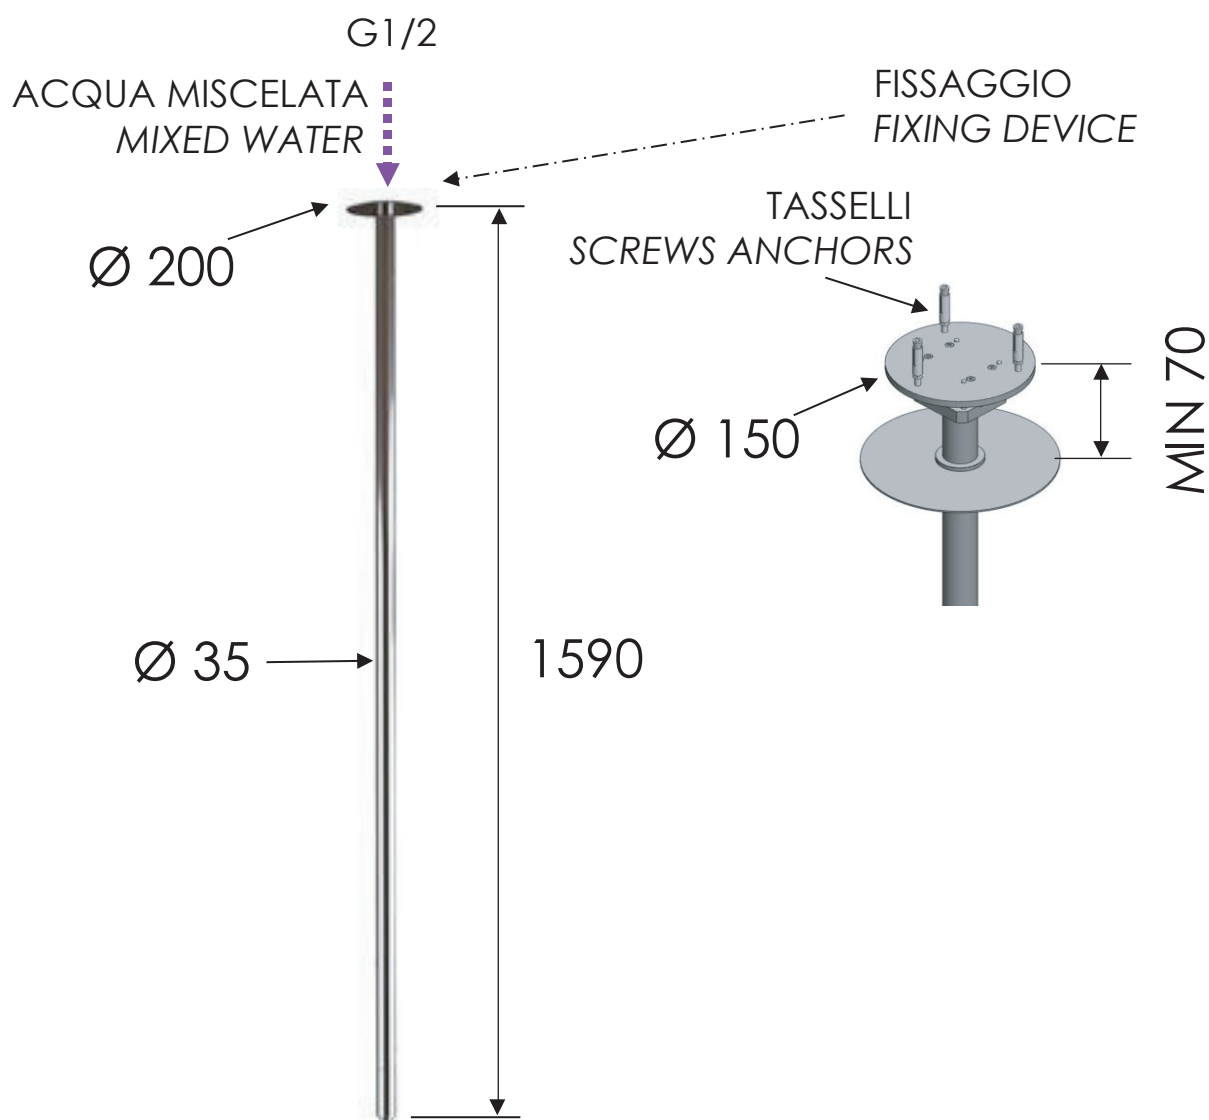

REMER

RUBINETTERIE

SCHEDA TECNICA

TECHNICAL FEATURES

ART. COD.

91VN2

MATERIALI / MATERIALS

OTTONE CROMATO / CHROME PLATED BRASS

CROMATURA / CHROME PLATING

UNI EN 248

Via Leonardo da Vinci 83 - 20062 Cassano d'Adda (MI) Italy - Tel. +39-0363 364211

info@remer.eu www.remer.eu