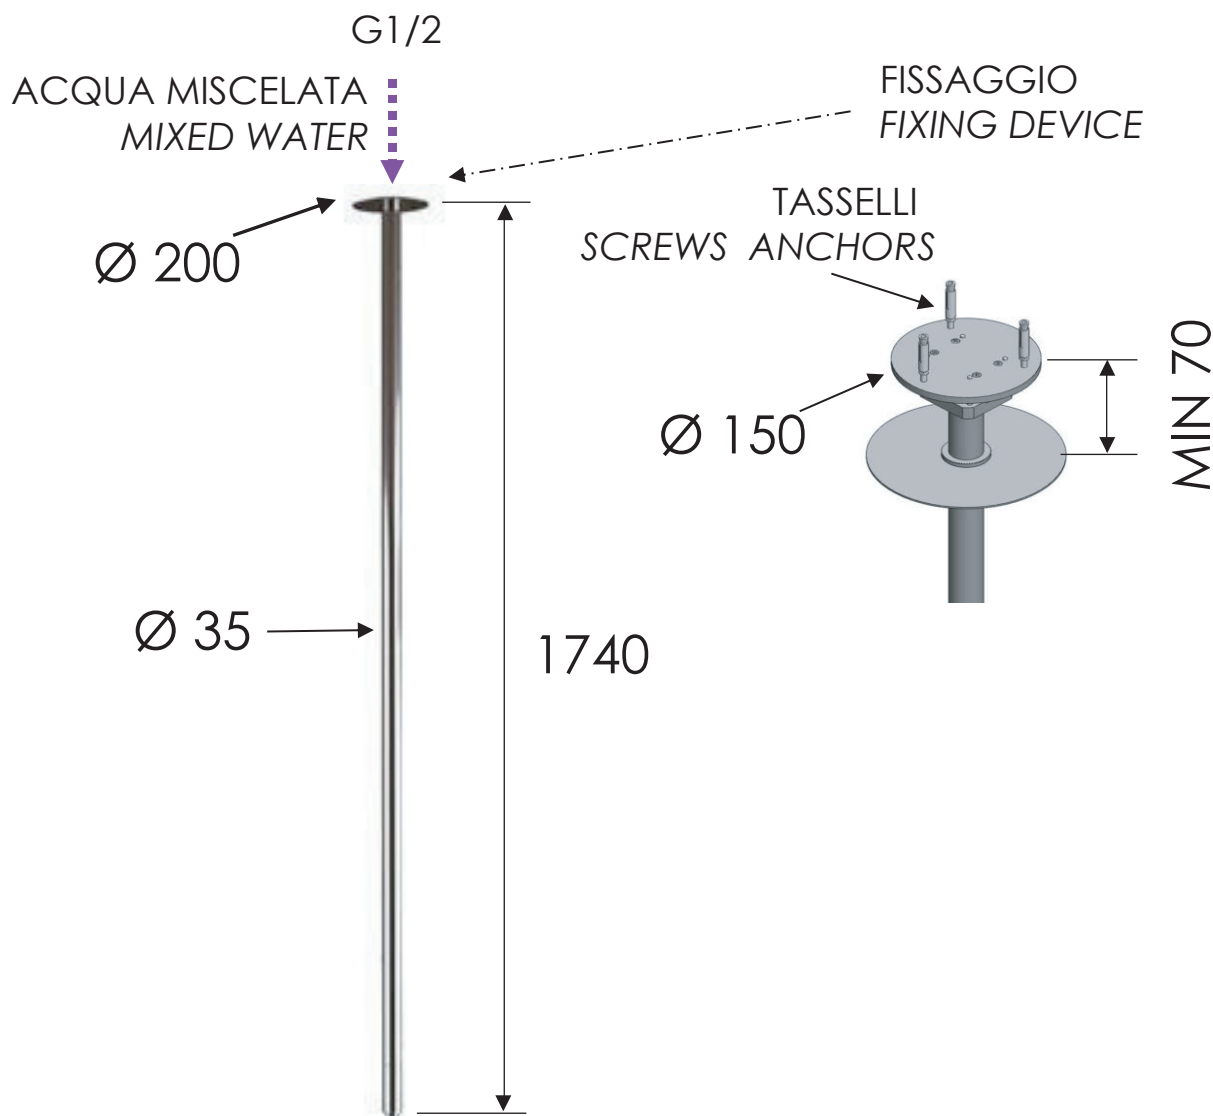

REMER

RUBINETTERIE

SCHEDA TECNICA

TECHNICAL FEATURES

ART. COD.

91VLN2

MATERIALI / MATERIALS

OTTONE CROMATO / CHROME PLATED BRASS

CROMATURA / CHROME PLATING

UNI EN 248

Via Leonardo da Vinci 83 - 20062 Cassano d'Adda (MI) Italy - Tel. +39-0363 364211

info@remer.eu

www.remer.eu