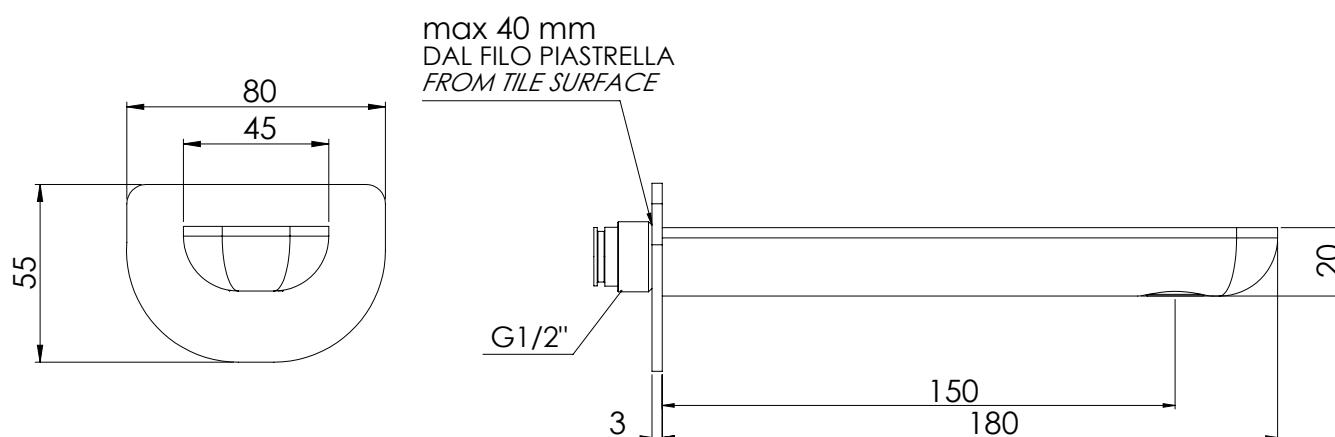

REMER

RUBINETTERIE

SERIE
SERIES

BOCCHIE A PARETE

WALL SPOUTS

911

CODICE
CODE

IMMAGINE - IMAGE

DESCRIZIONE - DESCRIPTION

Bocca incasso per miscelatore vasca/doccia, 18 cm.

Built-in spout for bath/shower mixer, cm 18.

SCHEDA TECNICA - TECHNICAL FEATURES

CARATTERISTICHE - FEATURES

Disponibile in Finitura
Available in Finishing