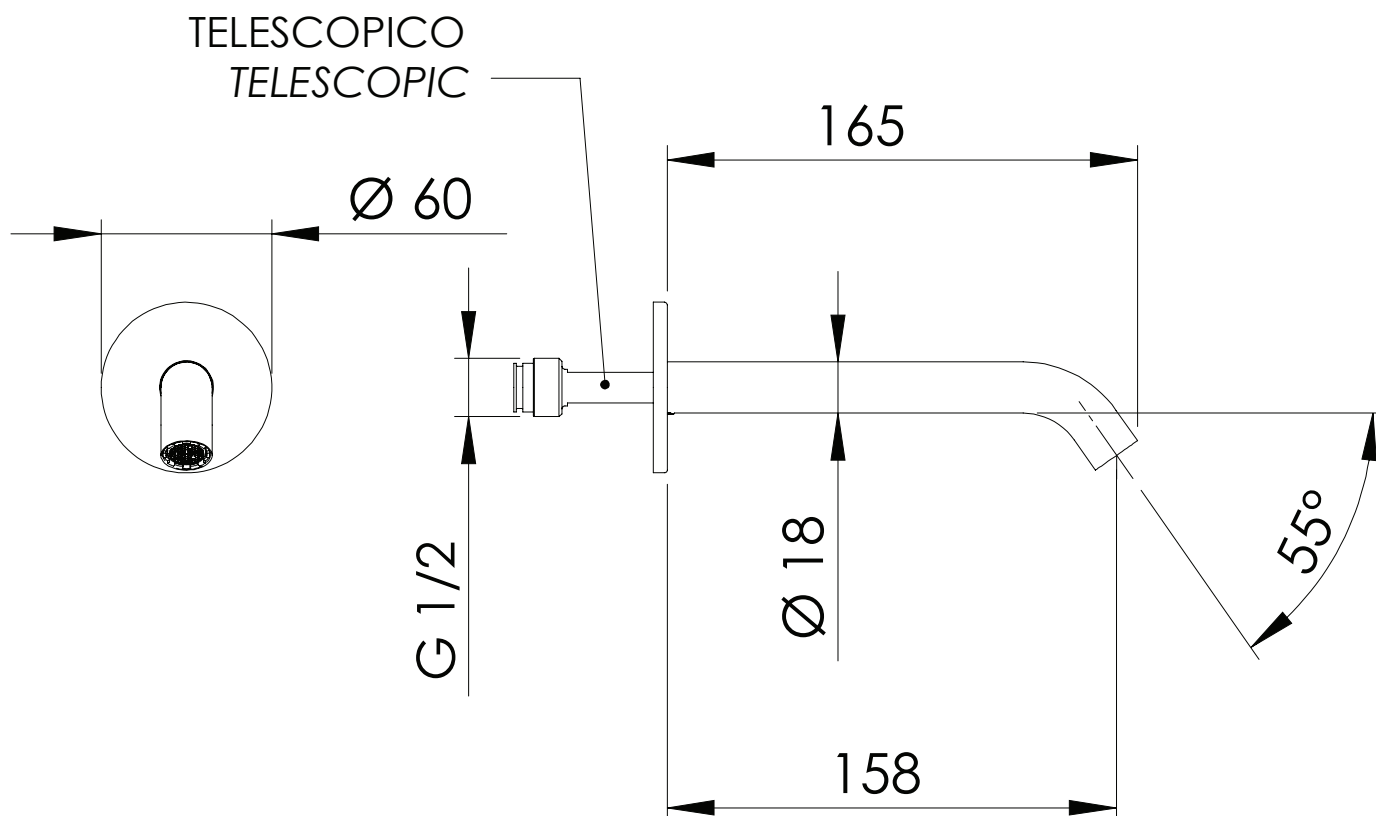

REMER

RUBINETTERIE

SERIE
SERIES

X STYLE

CODICE
CODE

91X

IMMAGINE - IMAGE

DESCRIZIONE - DESCRIPTION

Bocca incasso per miscelatore vasca/doccia, 16,5 cm.

Built-in spout for bath/shower mixer, cm 16,5.

SCHEDA TECNICA - TECHNICAL FEATURES

CARATTERISTICHE - FEATURES

Disponibile in Finitura
Available in Finishing