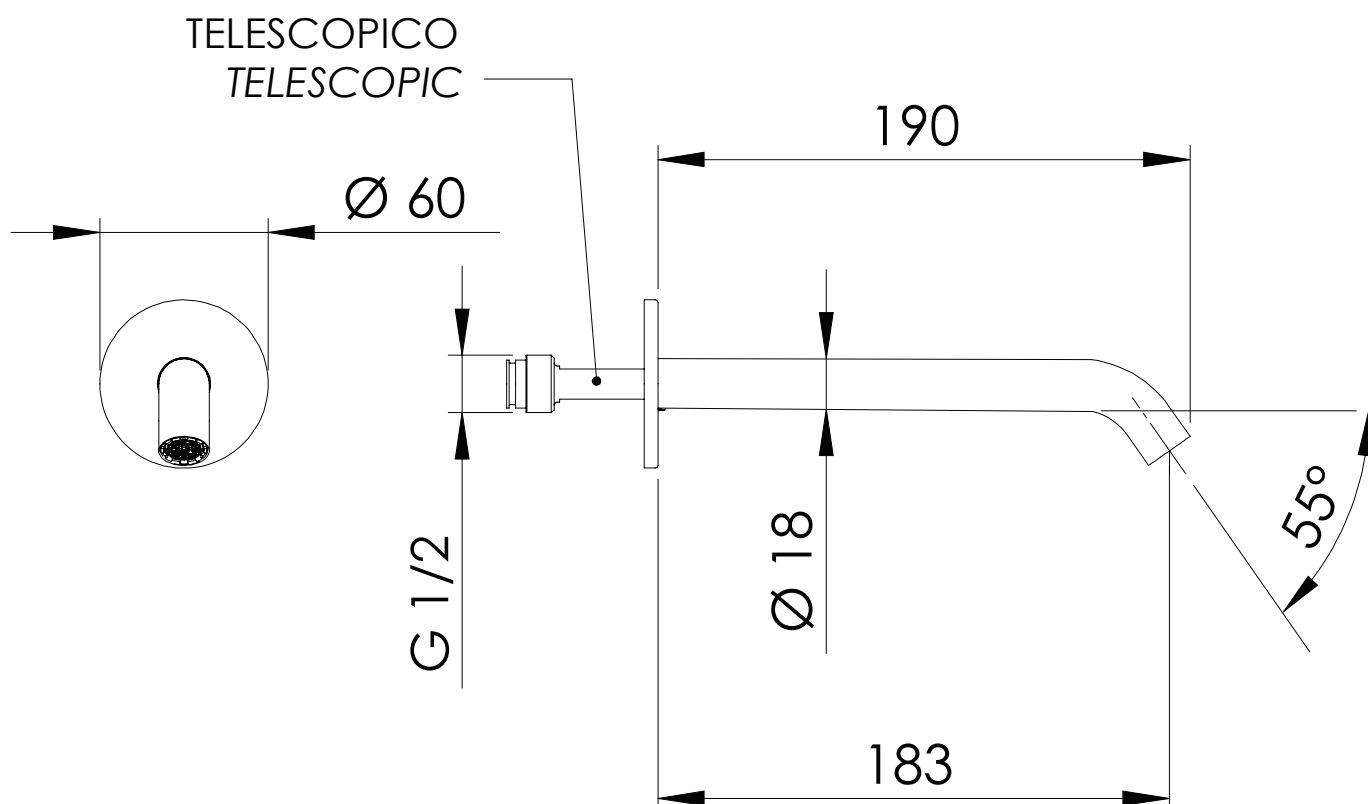

REMER

RUBINETTERIE

SERIE
SERIES

X STYLE

CODICE
CODE

91XL

IMMAGINE - IMAGE

DESCRIZIONE - DESCRIPTION

Bocca incasso per miscelatore vasca/doccia, 19 cm.

Built-in spout for bath/shower mixer, cm 19.

SCHEDA TECNICA - TECHNICAL FEATURES

CARATTERISTICHE - FEATURES

Disponibile in Finitura
Available in Finishing

Perfect Tune
Perfect Tune

COMPONENTI - COMPONENTS

Aeratore 83F165
Aerator 83F165

FINITURE - FINISHING

NO Nero Opaco - Matt Black
BO Bianco Opaco - Matt White
NP Nichel Spazzolato - Brushed Nickel
NPO Nichel Spazz. Opaco - Matt Brushed Nickel
DO Oro Lucido - Shiny Gold
BG Oro Spazzolato - Brushed Gold
CFP Cromo Nero Spazz. - Brushed Black Chrome
CR Cromo - Chrome

REMER Rubinetterie S.p.A.

Via Leonardo Da Vinci, 83 - 20062 Cassano d'Adda (MI) - Italy - Tel. +39 0363 364211 - info@remer.eu - www.remer.eu