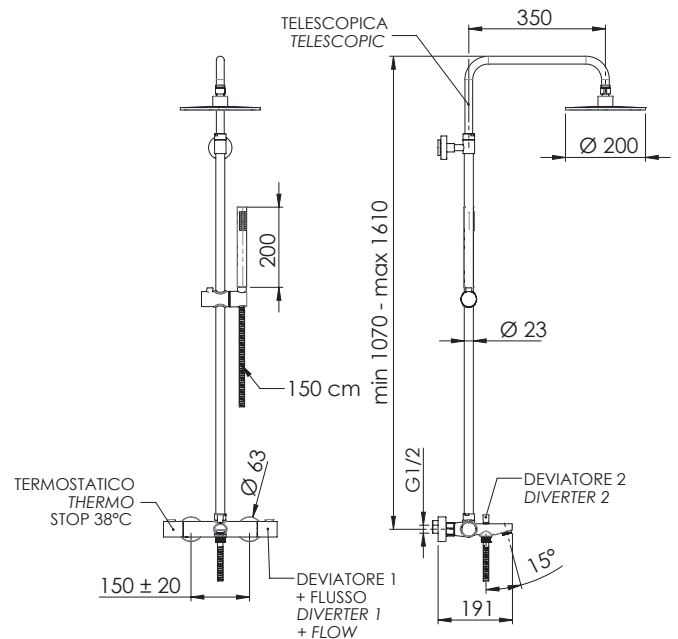

REMER

RUBINETTERIE

SERIE
SERIES

COLONNE DOCCIA

SHOWER COLUMNS

EQ34A7MDMD20

CODICE
CODE

IMMAGINE - IMAGE

SCHEMA TECNICA - TECHNICAL FEATURES

DESCRIZIONE - DESCRIPTION

Set doccia composto da: miscelatore termostatico esterno con deviatore vasca/doccia, soffione in abs 356MD20X, colonna doccia in ottone telescopica, altezza asta regolabile 329A, doccetta in abs, 1 funzione 317MD, flessibile 150 cm, soffione Ø20 cm.

Shower set including: exposed thermostatic mixer with bath/shower diverter, abs shower head 356MD20X, telescopic brass shower column, with height-adjustable rod 329A, 1-function abs hand shower 317MD, 150 cm flexible hose. shower head Ø 20 cm.