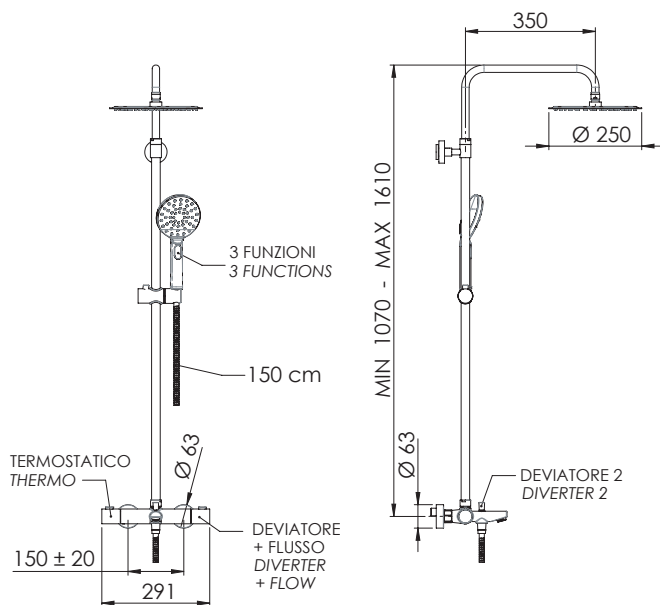

REMER

RUBINETTERIE

SERIE
SERIES

ELEGANCE

CODICE
CODE

EQ34A8MPUFM25G

IMMAGINE - IMAGE

SCHEMA TECNICA - TECHNICAL FEATURES

DESCRIZIONE - DESCRIPTION

Set doccia a 3 vie composto da: miscelatore termostatico esterno con deviatore vasca/doccia (EQ34); soffione tondo ultrapiatto in acciaio inox lucidato a specchio Ø 25 cm, con getti in silicone morbido anticalcare (357UFM25X); colonna doccia in ottone telescopica, altezza asta regolabile (329A); doccetta in abs cromato, 3 funzioni con pulsante per il cambio getto (318MP); flessibile per doccia retinato metallizzato in pvc atossico con attacco doppio brillante conico lunghezza 150 cm (332CN2G150).

3-way Shower set including: exposed thermostatic mixer with bath/shower diverter (EQ34); ultra-flat round shower head in mirror-polished stainless steel Ø 25 cm, with soft anti-limescale silicone jets (357UFM25X); telescopic brass shower column, height-adjustable rod (329A); 3-function handshower in c.p. abs with button for jet change (318MP); flexible hose for shower with net working metal colour in atoxic pvc with double conical shiny brilliant nut (332CN2G150).

CARATTERISTICHE - FEATURES

3 Vie
3 Ways

Termostatico
Thermostatic

Getto Esterno
External Jet

Flessibile Lungo 150 cm
Flexible Length 150 cm

Colonna Doccia Telescopica
Telescopic shower column

Getto Aerato Intenso
Intense Aerated Jet