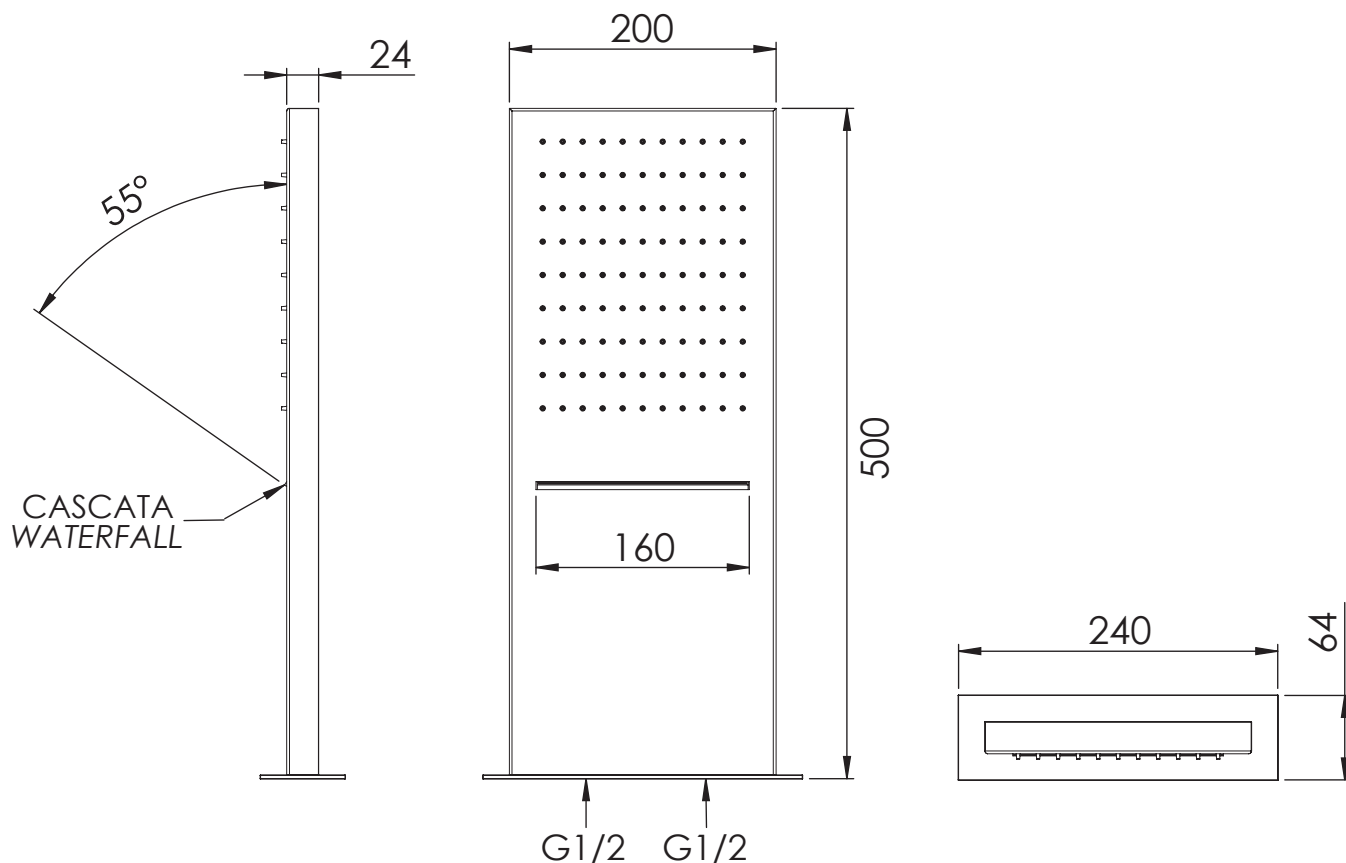

REMER

RUBINETTERIE

SERIE
SERIES

CODICE
CODE

SOFFIONI SHOWER HEADS 350SSCAX

IMMAGINE - IMAGE

DESCRIZIONE - DESCRIPTION

Soffione doccia anticalcare a parete 50x20 cm, in acciaio INOX lucidato a specchio, 2 funzioni: getto a pioggia e cascata.

Stainless steel mirror polished wall shower head antilimestone, 2 functions: rain and waterfall, 50x20 cm.

SCHEMA TECNICA - TECHNICAL FEATURES

CARATTERISTICHE - FEATURES

Acciaio INOX
Stainless Steel

Con Getto a Cascata
With Waterfall Jet